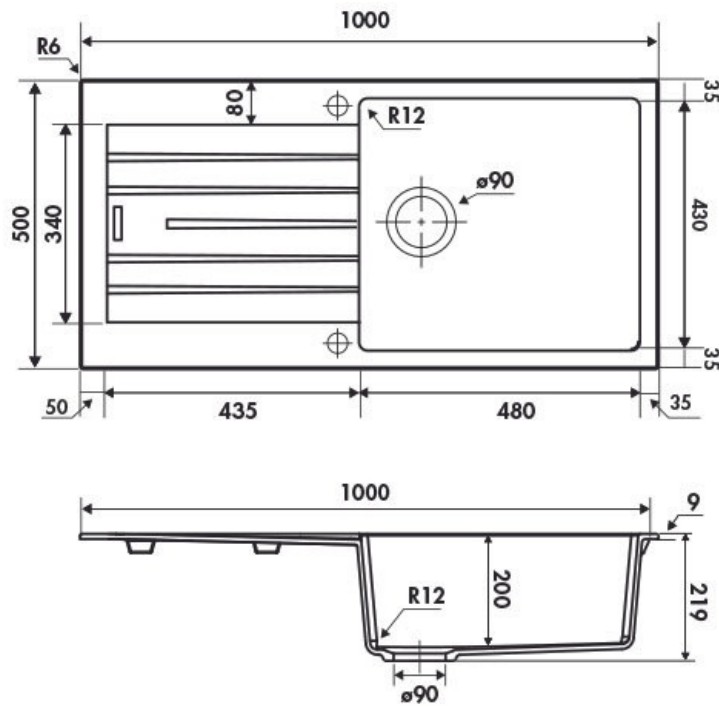

Hip Hop Croma

EV87011 022

Évier à encastrer Luisigranit avec vidage manuel chromé.

Scannez-moi pour
retrouver la fiche produit !

Spécifications techniques

Matériau & Coloris

Matériau	Luisigranit
Couleur	Gris
Couleur évier	Croma

Dimensions & Poids

Largeur (en mm)	1000
Profondeur (en mm)	500
Dimension mini sous-évier (en mm)	600
Largeur encastrement (en mm)	980
Profondeur encastrement (en mm)	480
Largeur cuve (en mm)	480
Profondeur cuve (en mm)	430
Hauteur cuve (en mm)	200
Diamètre bonde cuve (en mm)	90
Rayon angle (en mm)	12
Poids net (en kg)	15.66

Informations complémentaires

Type d'évier	À encastrer
Nombre de bacs	1 grand bac
Type vidage	Manuel chromé
Trop plein	Oui
Montage robinetterie sur évier	Oui
Positionnement égouttoir	Réversible
Nombre trous prépercés par côté	1
Nombre d'égouttoirs	1
Norme	EN13310
Code EAN	3537390333700
Marque	Luisina