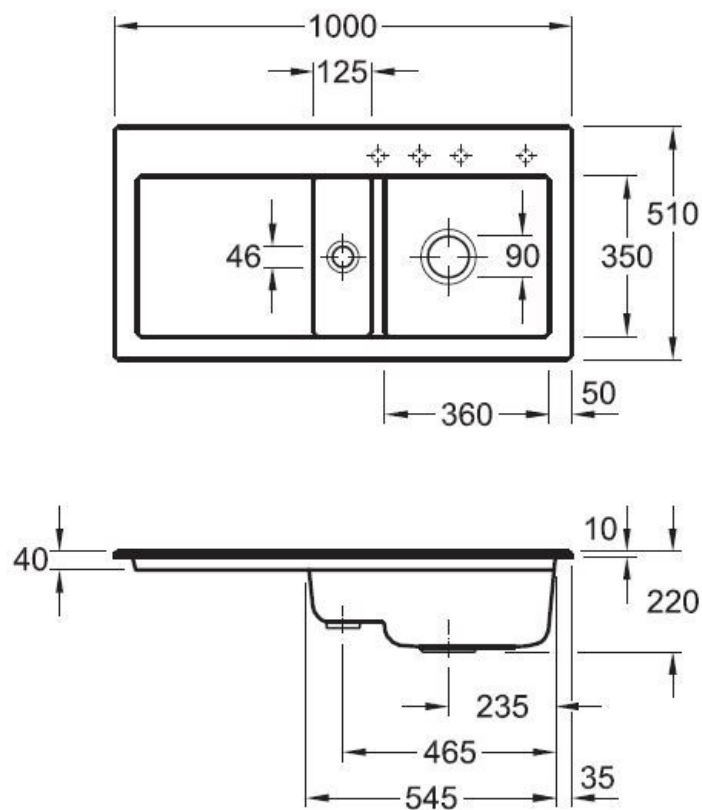

# Subway Stone

EV671202SL

Diamètre de perçage pour la manette de vidage : 35 mm. Evier à encastrer Luisiceram avec vidage automatique chromé.

Scannez-moi pour retrouver la fiche produit !

## Spécifications techniques

### Dimensions & Poids

Largeur (en mm)	1000
Profondeur (en mm)	510
Dimension mini sous-évier (en mm)	600
Largeur encastrement (en mm)	970
Profondeur encastrement (en mm)	480
Largeur cuve 1 (en mm)	360
Profondeur cuve 1 (en mm)	350
Hauteur cuve 1 (en mm)	220
Diamètre bonde cuve 1 (en mm)	90
Largeur cuve 2 (en mm)	125
Profondeur cuve 2 (en mm)	350

Diamètre bonde cuve 2 (en mm)	46
Poids net (en kg)	26.1
<b>📘 Informations complémentaires</b>	
Type d'évier	À encastrer
Nombre de bacs	1 bac 1/2
Type vidage	Automatique chromé
Trop plein	Oui
Montage robinetterie sur évier	Oui
Positionnement égouttoir	Gauche
Nombre trous prépercés par côté	4
Nombre d'égouttoirs	1
Norme	EN13310
Code EAN	3537390486321
Marque	Villeroy & Boch