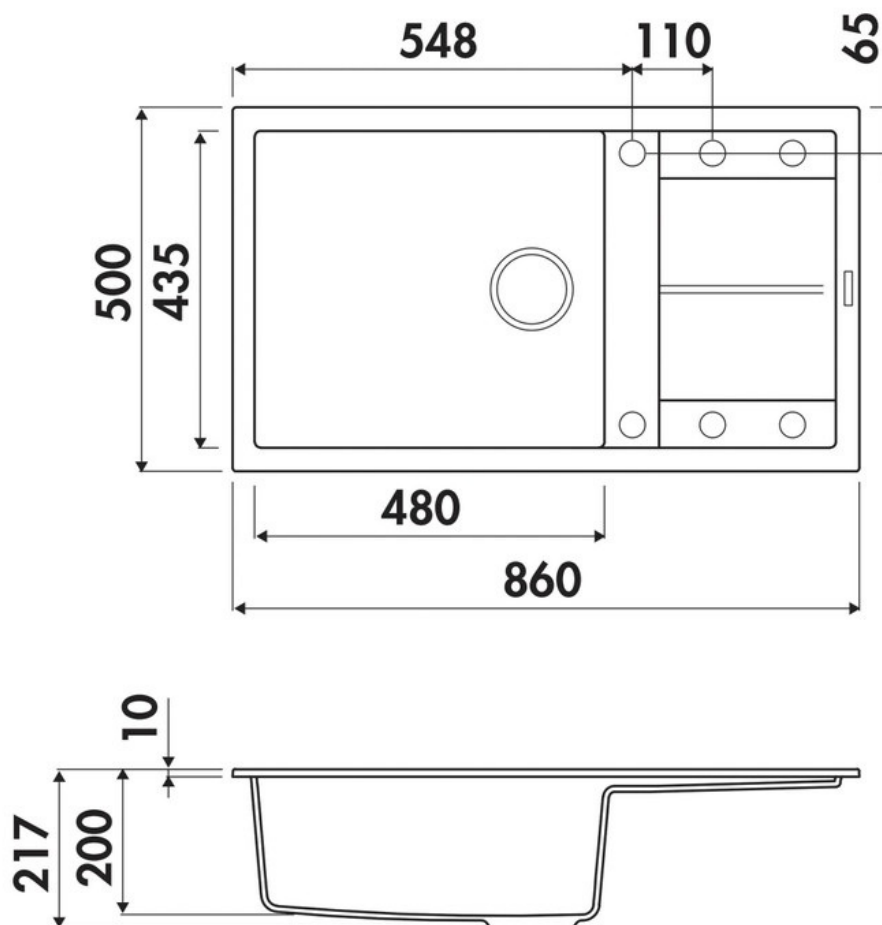

Maestoso Gris Métal

EV91011P 022E

Évier à encastrer Luisigranit avec vidage manuel chromé.

Scannez-moi pour
retrouver la fiche produit !

Spécifications techniques

Matériau & Coloris

Matériau	Luisigranit
Couleur	Gris
Couleur évier	Gris Métal

Dimensions & Poids

Largeur (en mm)	860
Profondeur (en mm)	500
Dimension mini sous-évier (en mm)	600
Largeur encastrement (en mm)	840
Profondeur encastrement (en mm)	480
Largeur cuve (en mm)	480
Profondeur cuve (en mm)	435
Hauteur cuve (en mm)	200
Diamètre bonde cuve (en mm)	90
Rayon angle (en mm)	10
Poids net (en kg)	11,5

ⓘ Informations complémentaires

Type d'évier	À encastrer
Nombre de bacs	1 grand bac
Type vidage	Manuel chromé
Trop plein	Oui
Montage robinetterie sur évier	Oui
Positionnement égouttoir	Réversible
Nombre trous prépercés par côté	3
Nombre d'égouttoirs	1
Norme	EN13310
Code EAN	3537390475431
Marque	Luisina