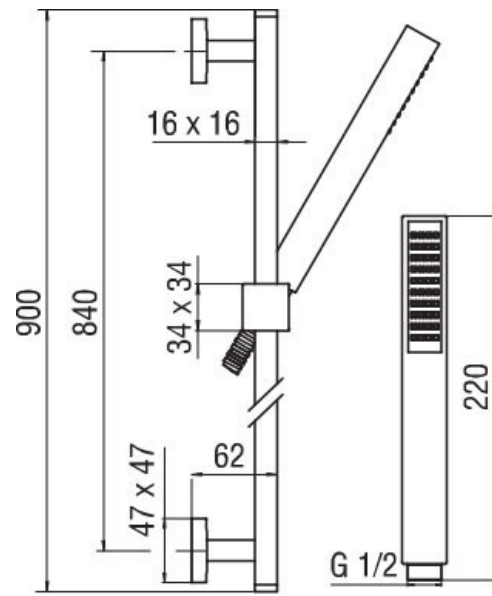

Barre Solido

AD140/21015

Barre hauteur douche hauteur 900 mm.

Scannez-moi pour
retrouver la fiche produit !

Spécifications techniques

Matériau & Coloris

Matériau	Laiton
Couleur	Chromé

Dimensions & Poids

Hauteur (en mm)	900
Flexible de douche (en mm)	1500
Diamètre base (en mm)	47 x 47

Informations complémentaires

Type de modèle	Barre de douche
Installation	Murale sans encastrement
Douchette	Douchette mobile monojet
Support douchette	Coulissant et orientable