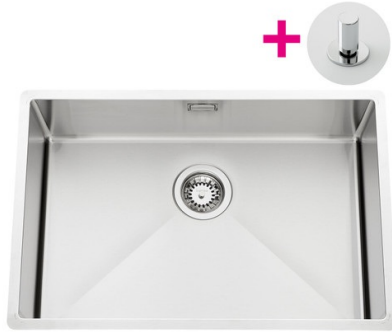

Vibrato Inox lisse

EVSP55IL6

Diamètre de perçage pour la manette de vidage : 35 mm. Cuve sous-plan Luisinox avec vidage automatique tirette laiton chromée.

Scannez-moi pour
retrouver la fiche produit !

Spécifications techniques

Matériau & Coloris

Matériau	Luisinox
Couleur	Inox lisse
Couleur évier	Inox lisse

Dimensions & Poids

Largeur (en mm)	670
Profondeur (en mm)	450
Dimension mini sous-évier (en mm)	800
Largeur encastrement (en mm)	620
Profondeur encastrement (en mm)	400
Largeur cuve (en mm)	620
Profondeur cuve (en mm)	400
Hauteur cuve (en mm)	191
Diamètre bonde cuve (en mm)	90

Informations complémentaires

Type de cuve

Sous-plan

Nombre de bacs

1 grand bac

Type vidage

Automatique tirette laiton chromée

Trop plein