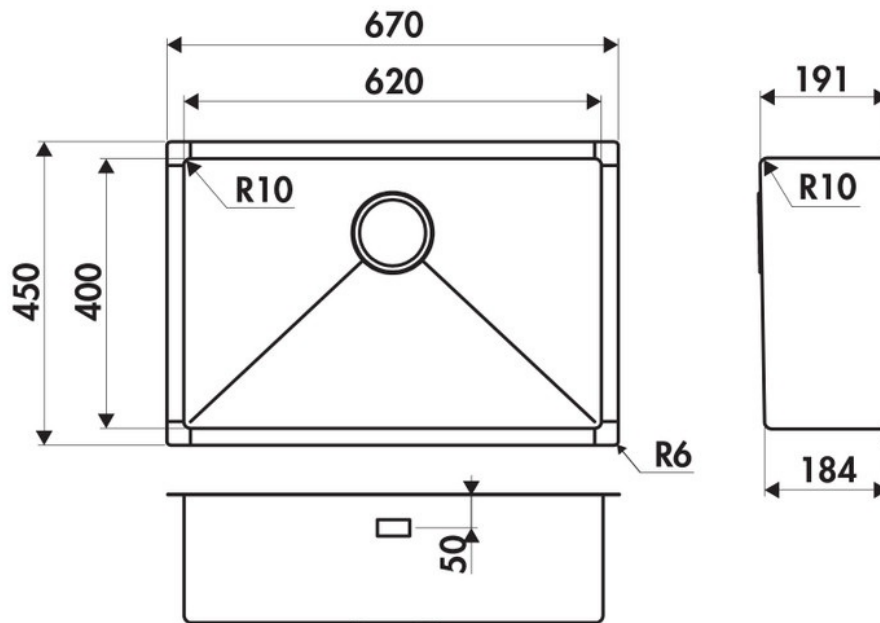

Type de cuve

Sous-plan

Nombre de bacs

1 grand bac

Type vidage

Automatique tirette laiton chromée

Trop plein

Oui

Montage robinetterie sur évier

Non

Norme

EN13310

Code EAN

3537390367392

Marque

Luisina

luisina
DESIGN

La Boisinière - 35530 Servon-sur-Vilaine

Tél : 02 99 00 24 24

SIRET 31828963400038 - RCS Rennes B 318 289 634 - TVA FR41318289634

SCD LUISINA © 1989-2024