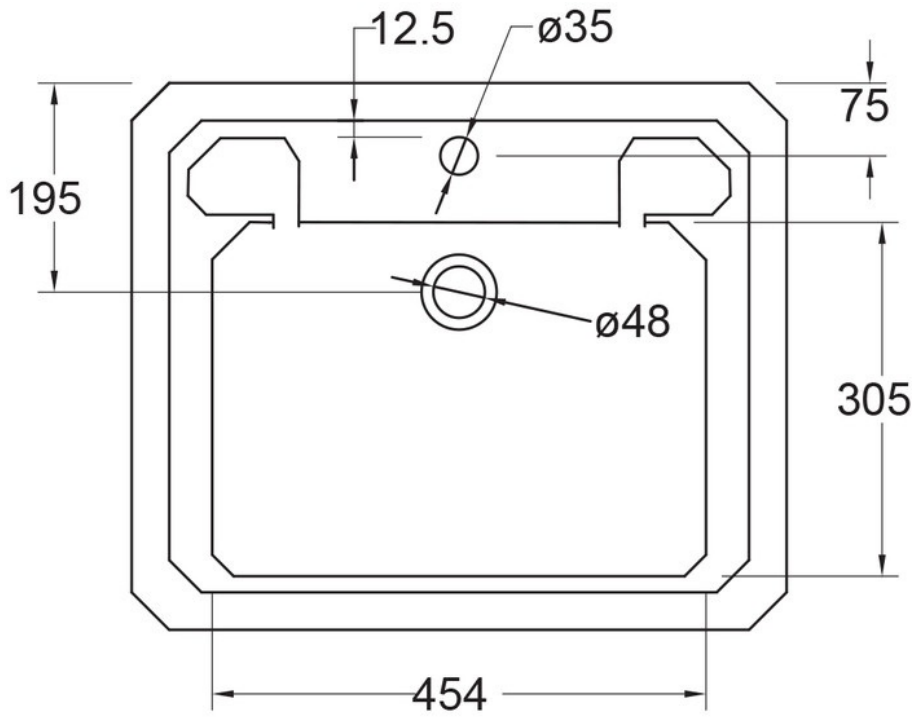

### Dimensions & Poids

Longueur (en mm)	610
Largeur (en mm)	510
Hauteur (en mm)	215
Diamètre bonde (en mm)	45

### Informations complémentaires

Installation	À poser
Plage robinetterie	Oui - Percé
Trop plein	Oui
Vidage	Livré sans vidage
Code EAN	5055806001381

luisina  
DESIGN

*La Boisinière - 35530 Servon-sur-Vilaine*