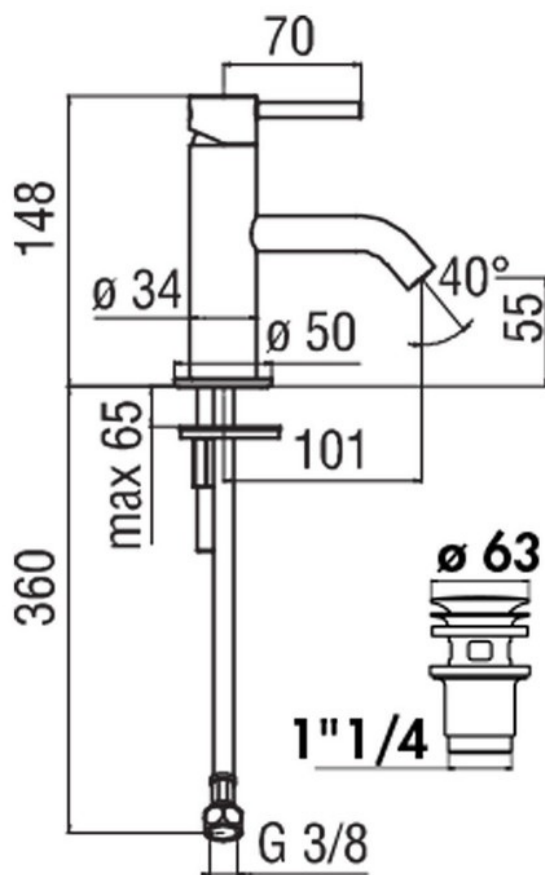

Mitigeur Acquerelli

AQ931182IX

Mitigeur hauteur 148 mm équipé d'un limiteur de débit à 50%.

Scannez-moi pour
retrouver la fiche produit !

Spécifications techniques

Matériau & Coloris

Matériau	Laiton
Couleur	Inox

Dimensions & Poids

Hauteur (en mm)	148
Hauteur sous bec (en mm)	55
Longueur de bec (en mm)	101
Diamètre base (en mm)	Ø 50
Poids net (en kg)	2.2

Informations complémentaires

Type de modèle	Mitigeur vasque
Installation	À poser
Type de bec	Bec coudé
Type de corps	Bas
Mécanisme	Cartouche à double position
Limiteur de débit	Oui