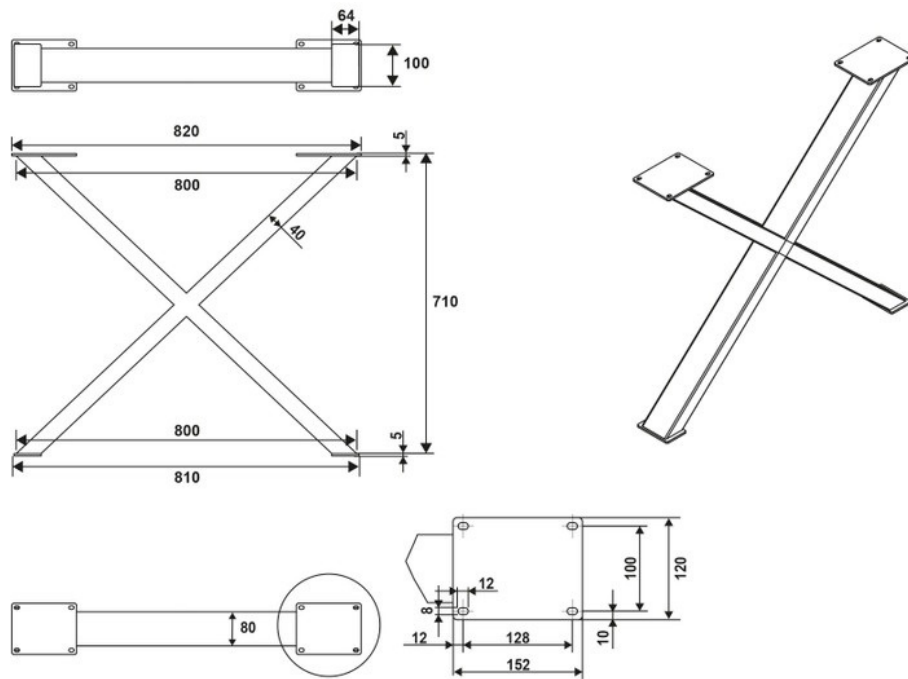

### Dimensions & Poids

Largeur (en mm)	820
Hauteur (en mm)	710
Dimension pied (en mm)	152 x 120

### Informations complémentaires

Forme	Croix
Charge supportée par pied (en kg)	100
Code EAN	3537390545820

luisina  
DESIGN

La Boisinière - 35530 Servon-sur-Vilaine

Tél : 02 99 00 24 24

SIRET 31828963400038 - RCS Rennes B 318 289 634 - TVA FR41318289634