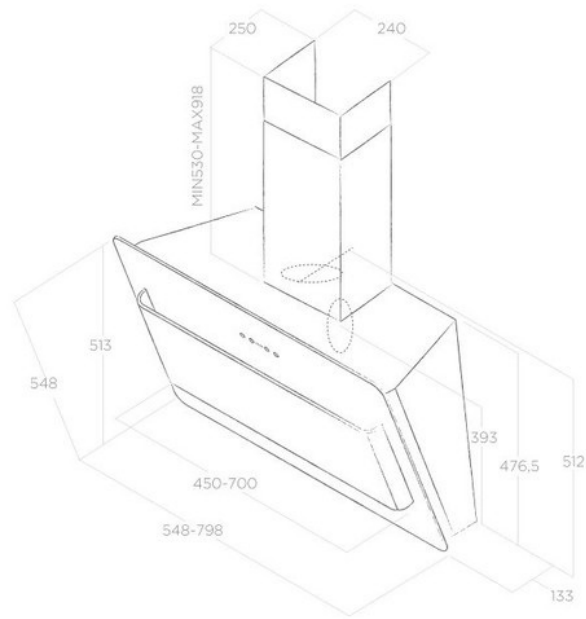

Scannez-moi pour
retrouver la fiche produit !

Spécifications techniques

Matériau & Coloris

Matériau	Inox / Verre
Couleur	Noir

Dimensions & Poids

Largeur (en mm)	798
Profondeur (en mm)	133
Hauteur (en mm)	548
Diamètre de sortie d'air (en mm)	150
Poids net (en kg)	18
Catégorie dimension hotte (en mm)	600 - 900

Informations complémentaires

Marque hotte	Elica
Type de hotte	Verticale
Installation	Recyclage
Commandes	Commandes tactiles 3V + 1

Puissance du moteur	225W
Nombre vitesse aspiration	4
Débit d'air minimum (m3/h)	250
Débit d'air max (m3/h)	475
Débit d'air boost (m3/h)	590
Niveau sonore min (dB)	46
Niveau sonore max (dB)	61
Niveau sonore boost (dB)	65
Pression (PBEP)(PA)	420
Consommation électrique annuelle (AEC)(KWH/A)	46.2
Eclairage	Lampes LEDs
Nombre de lampes	2 x 2,5 W
Filtre à charbon	Filtre à charbon inclus
Référence filtre à charbon	CFC0140343
Filtres à graisse	Filtre à graisse inclus
Types de filtres à graisse	Aluminium
Classe d'efficacité énergétique	A
Classe d'efficacité lumineuse	A
Classe d'efficacité fluidodynamique	A
Classe filtration des graisses	E
Clapet anti-retour	Oui
Indicateur de saturation des filtres	Oui
Température Kelvin (°K)	3500
Code EAN	8020283003415