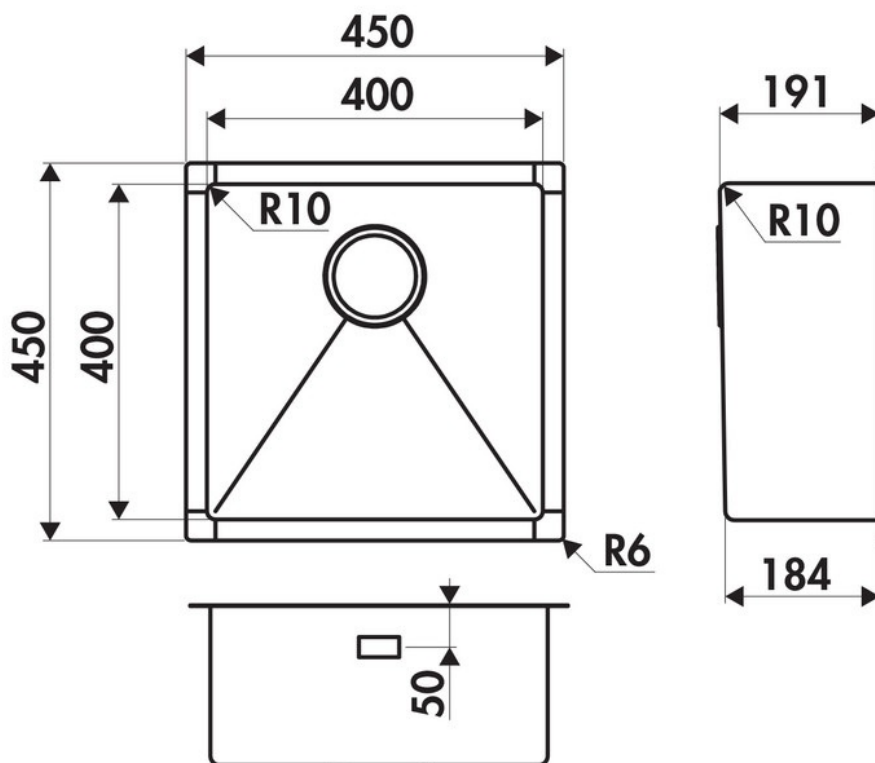

Trop plein

Oui

Montage robinetterie sur évier

Non

Norme

EN13310

Code EAN

3537390368474

Marque

Luisina

luisina
DESIGN

La Boisinière - 35530 Servon-sur-Vilaine

Tél : 02 99 00 24 24

SIRET 31828963400038 - RCS Rennes B 318 289 634 - TVA FR41318289634

SCD LUISINA © 1989-2024