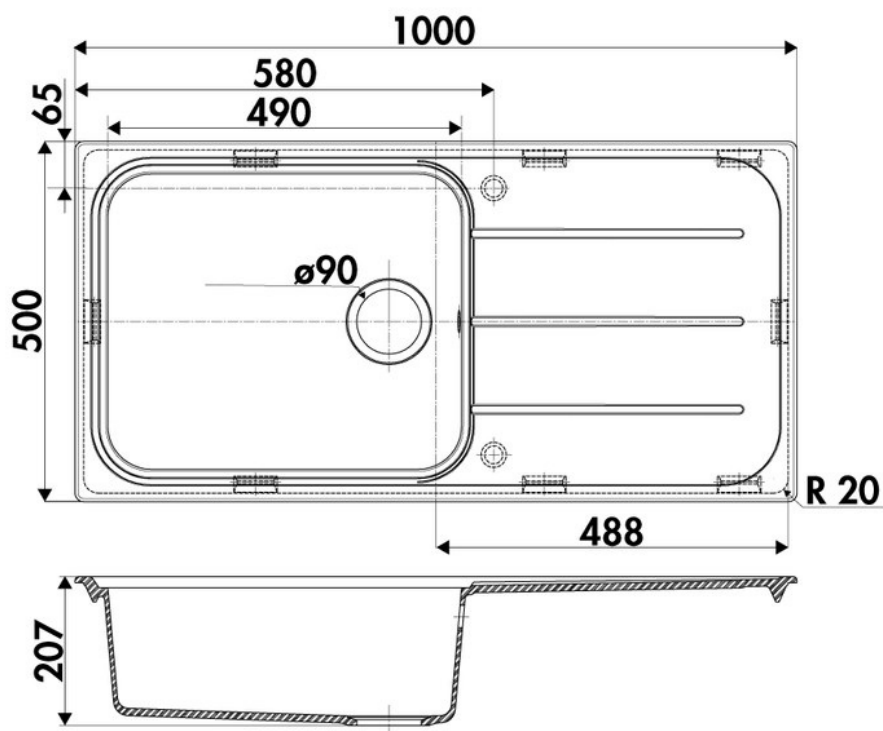

Fugue Croma

EV39011 022

Évier à encastrer Luisigranit avec vidage manuel chromé.

Scannez-moi pour
retrouver la fiche produit !

Spécifications techniques

🔧 Matériau & Coloris

Matériau	Luisigranit
Couleur	Gris
Couleur évier	Croma

📏 Dimensions & Poids

Largeur (en mm)	1000
Profondeur (en mm)	500
Dimension mini sous-évier (en mm)	600
Largeur encastrement (en mm)	984
Profondeur encastrement (en mm)	484
Largeur cuve (en mm)	490
Profondeur cuve (en mm)	410
Hauteur cuve (en mm)	178
Diamètre bonde cuve (en mm)	90
Rayon angle (en mm)	20
Poids net (en kg)	13

ⓘ Informations complémentaires

Type d'évier	À encastrer
Nombre de bacs	1 grand bac
Type vidage	Manuel chromé
Trop plein	Oui
Montage robinetterie sur évier	Oui
Positionnement égouttoir	Réversible
Nombre trous prépercés par côté	1
Nombre d'égouttoirs	1
Norme	EN13310
Code EAN	3537390385204
Marque	Luisina