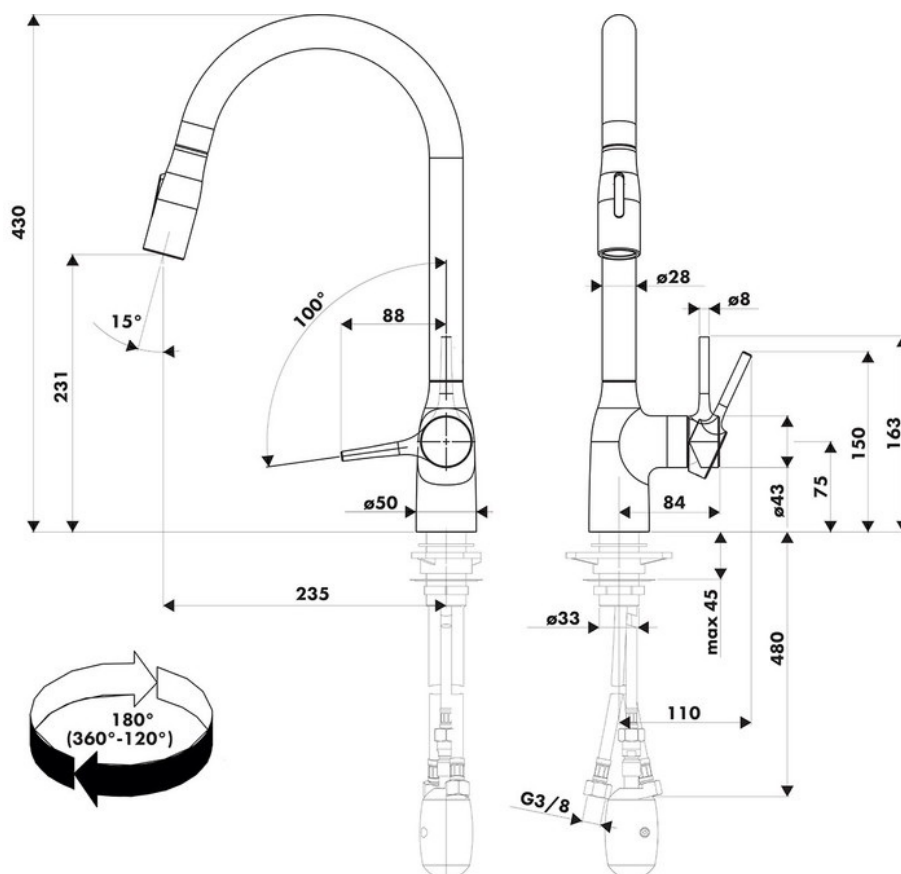

RC0013DO015

RC0013DO015

Mitigeur avec cartouche céramique, débit à 8,5L/mn à 3 bars. Flexibles fixes.

Scannez-moi pour
retrouver la fiche produit !

Spécifications techniques

Matériau & Coloris

Matériau	Laiton
Couleur	Chromé

Dimensions & Poids

Hauteur (en mm)	430
Hauteur sous bec (en mm)	231
Longueur de bec (en mm)	235
Diamètre base (en mm)	50
Perçage (en mm)	35

Informations complémentaires

Type de modèle	Mitigeur
Type de bec	Bec pivotant
Douchette	Douchette extractible double jet
Mécanisme	Cartouche à disque céramique
Raccordement	Flexible 3/8

Degré de rotation (°)

360

Débit à 3 bars(L/mn)

8.5

Norme

ACS

Code EAN

3537390604558

Nouveautés

Oui

luisina
DESIGN

La Boisinière - 35530 Servon-sur-Vilaine

Tél : 02 99 00 24 24

SIRET 31828963400038 - RCS Rennes B 318 289 634 - TVA FR41318289634

SCD LUISINA © 1989-2024