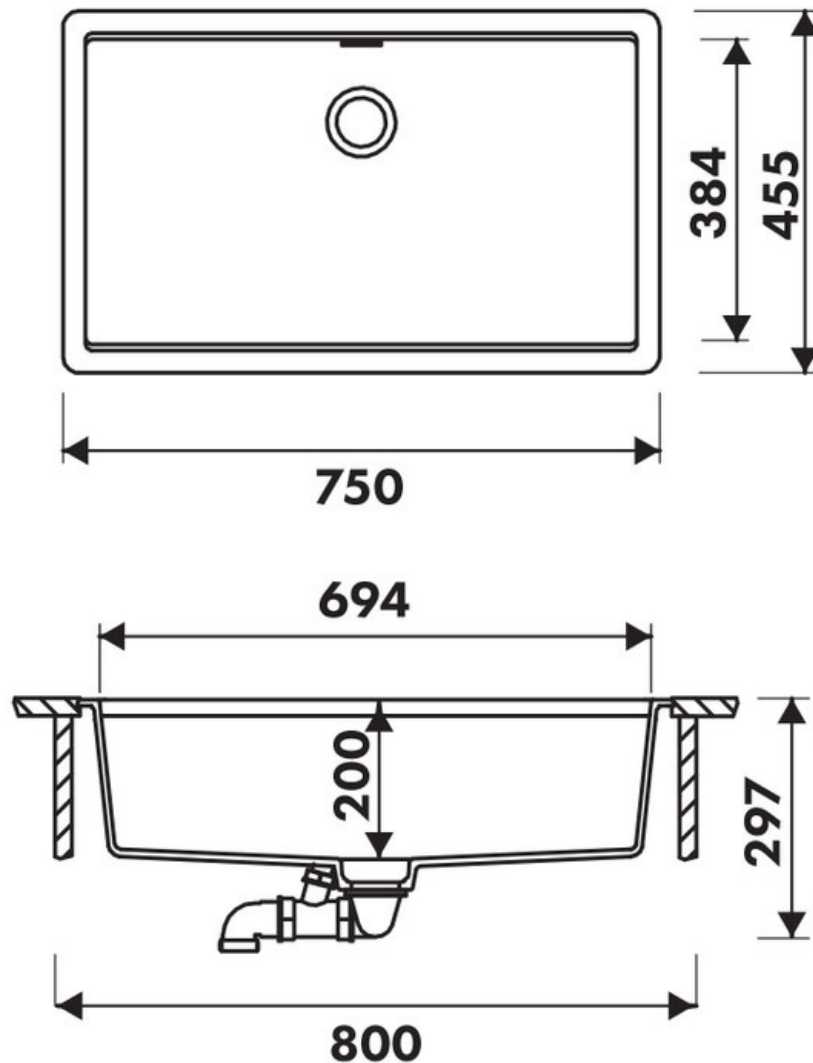

Rayon angle (en mm) 9

Poids net (en kg) 15.2

i Informations complémentaires

Type de cuve Sous-plan

Nombre de bacs 1 grand bac

Type vidage Manuel Perfect Drain

Trop plein Oui

Montage robinetterie sur évier Non

Norme EN13310

Code EAN 3537390548913

Nouveautés Oui

Marque Schock