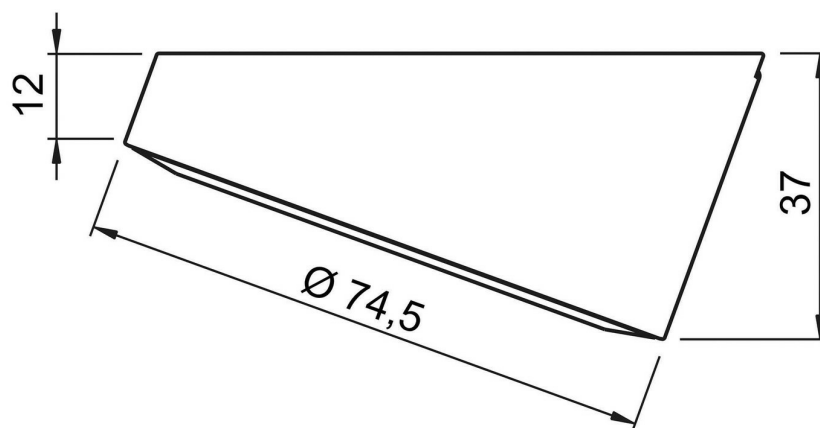

Tension (volt)	12
Puissance (watt)	3
Efficiencce (lm/W)	100
Température Kelvin (°K)	4500
Classe de protection	3
Indice de protection	IP20
Fixations	Vis incluses
Code EAN	3537390609737

luisina
DESIGN

La Boisinière - 35530 Servon-sur-Vilaine

Tél : 02 99 00 24 24

SIRET 31828963400038 - RCS Rennes B 318 289 634 - TVA FR41318289634

SCD LUISINA © 1989-2026