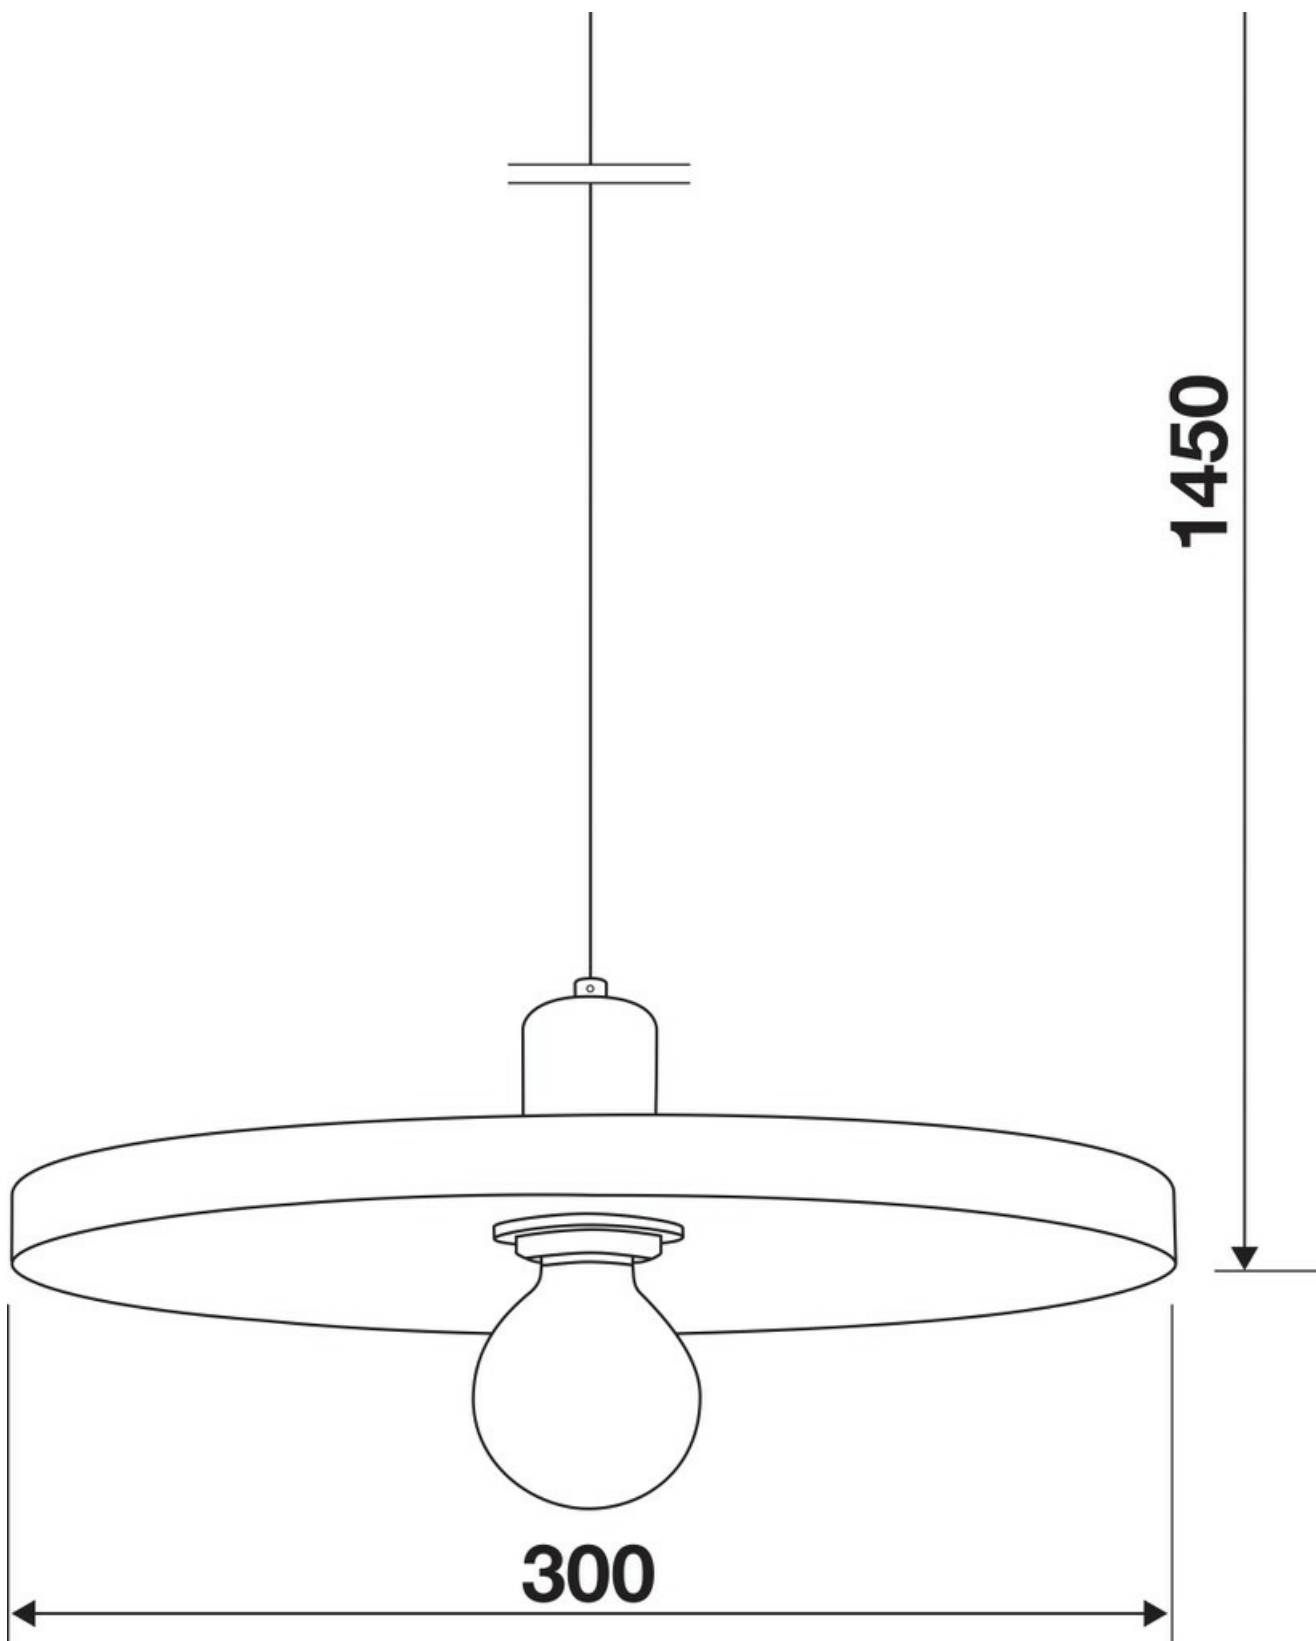

luisina
DESIGN

La Boisière - 35530 Servon-sur-Vilaine

Tél : 02 99 00 24 24

SIRET 31828963400038 - RCS Rennes B 318 289 634 - TVA FR41318289634

SCD LUISINA © 1989-2026