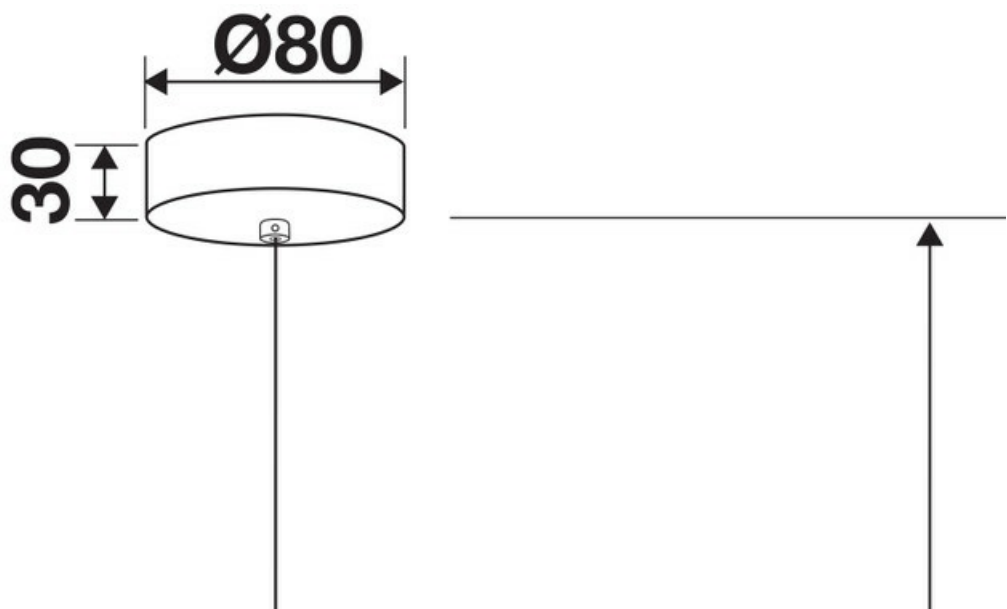

Informations complémentaires

Tension (volt) 230

Classe de protection I

Indice de protection IP20

Fixations Vis incluses

Code EAN 3537390673288

Nouveautés Oui