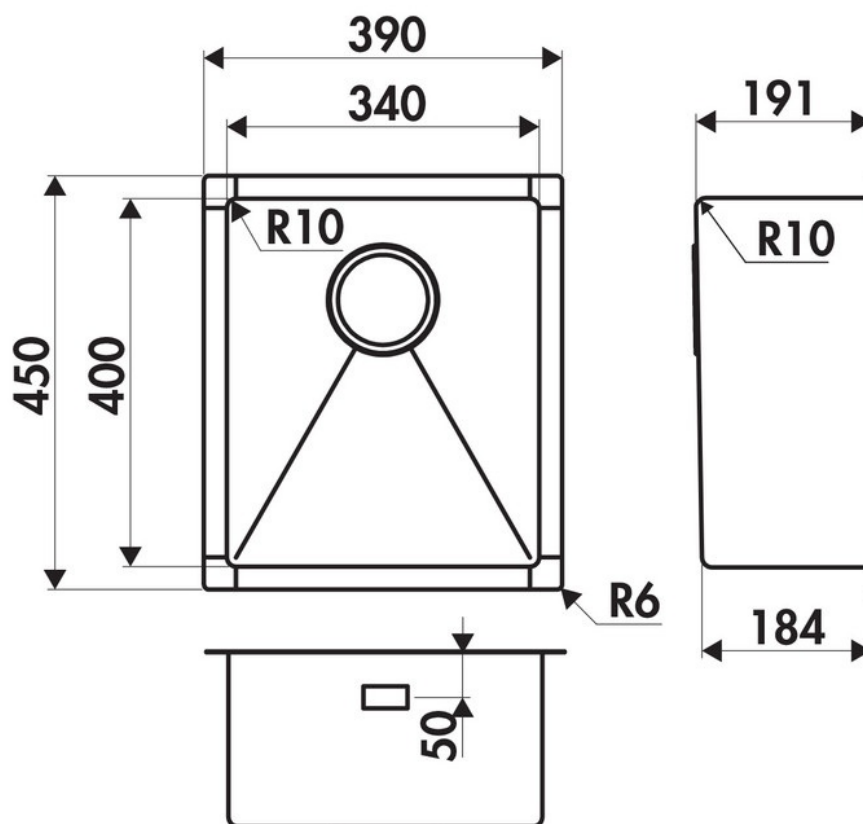

Type de cuve

Sous-plan

Nombre de bacs

1 bac

Type vidage

Automatique carré chromé

Trop plein

Oui

Montage robinetterie sur évier

Non

Norme

EN13310

Code EAN

3537390367002

Marque

Luisina

luisina
DESIGN

La Boisinière - 35530 Servon-sur-Vilaine

Tél : 02 99 00 24 24

SIRET 31828963400038 - RCS Rennes B 318 289 634 - TVA FR41318289634

SCD LUISINA © 1989-2024