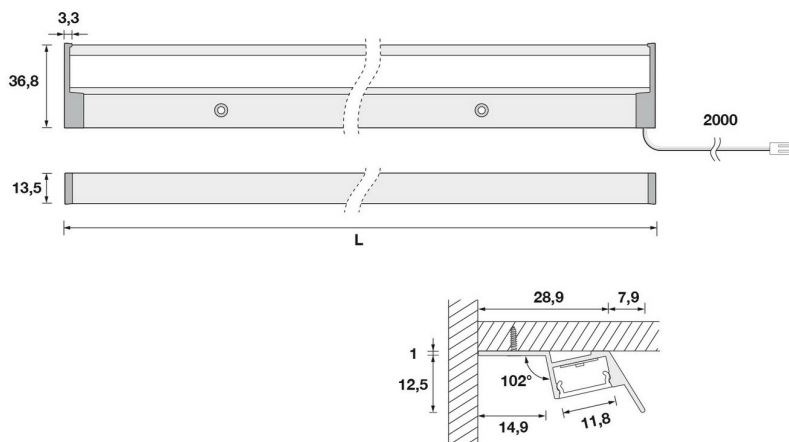

Kaska Noir

AC011C09S04

Réglette LED 7,5W coloris Noir - 1200mm

Réglette avec casquette fixe intégrée permettant d'orienter la lumière vers le centre du plan de travail, avec possibilité de régler la température d'éclairage. Pour connaître les compatibilités avec nos convertisseurs, merci de vous référer au document en bas de cette page.

Scannez-moi pour
retrouver la fiche produit !

Spécifications techniques

Matériau & Coloris

Matériau	Aluminium
Couleur	Noir

Dimensions & Poids

Longueur (en mm)	1200
Largeur (en mm)	36.8
Hauteur (en mm)	12.5
Longueur câble (en mm)	2500
Poids net (en kg)	0.314

Informations complémentaires

Installation	À poser
--------------	---------

Source lumineuse	Leds
Type lumière	Du jour / chaude
Tension (volt)	24
Puissance (watt)	7.5
Efficiencce (lm/W)	92
Température Kelvin (°K)	3000 - 4000
Classe de protection	3
Indice de protection	IP20
Fixations	Vis incluses
Code EAN	3537390672342
Nouveautés	Oui