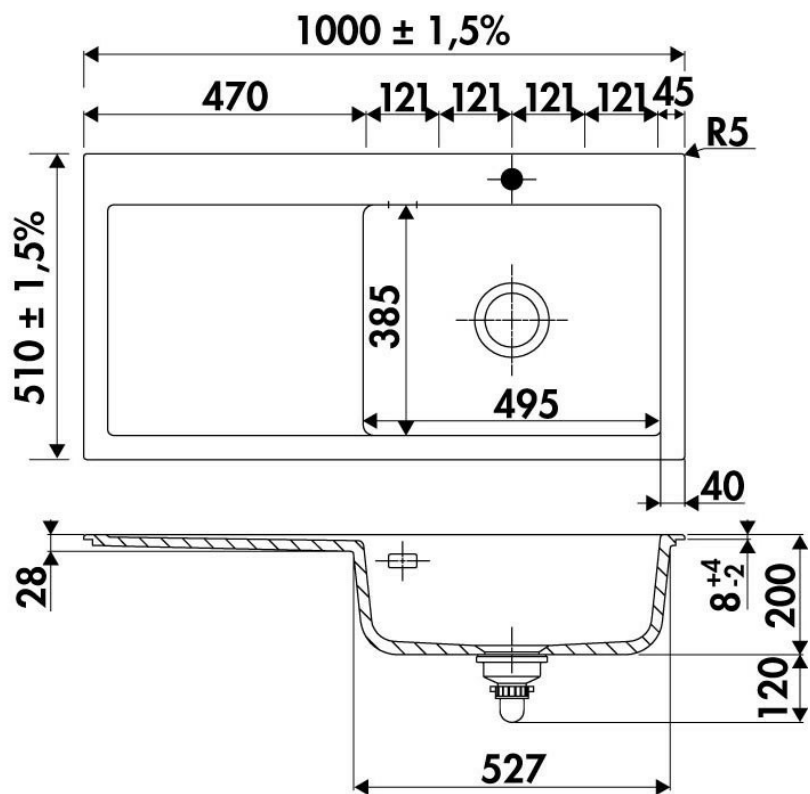

Scannez-moi pour
retrouver la fiche produit !

Spécifications techniques

Matériau & Coloris

| | |
|---------------|------------|
| Matériau | Luisiceram |
| Couleur | Beige |
| Couleur évier | Jasmin |

Dimensions & Poids

| | |
|---------------------------------|------|
| Largeur (en mm) | 1000 |
| Profondeur (en mm) | 510 |
| Dimension sous meuble (en mm) | 600 |
| Largeur encastrement (en mm) | 970 |
| Profondeur encastrement (en mm) | 480 |
| Largeur cuve (en mm) | 495 |
| Profondeur cuve (en mm) | 385 |

| | |
|---------------------------------|-------|
| Hauteur cuve (en mm) | 200 |
| Diamètre bonde cuve (en mm) | 90 |
| Poids net (en kg) | 29.74 |
| Largeur cuve principale (en mm) | 495 |

Informations complémentaires

| | |
|---------------------------------|---------------|
| Type d'évier | À encastrer |
| Nombre de bacs | 1 grand bac |
| Type vidage | Manuel chromé |
| Trop plein | Oui |
| Montage robinetterie sur évier | Oui |
| Positionnement égouttoir | Gauche |
| Nombre trous prépercés par côté | 1 |
| Nombre d'égouttoirs | 1 |
| Norme | EN13310 |
| Code EAN | 3537390725888 |
| Nouveautés | Oui |
| Marque | Luisina |