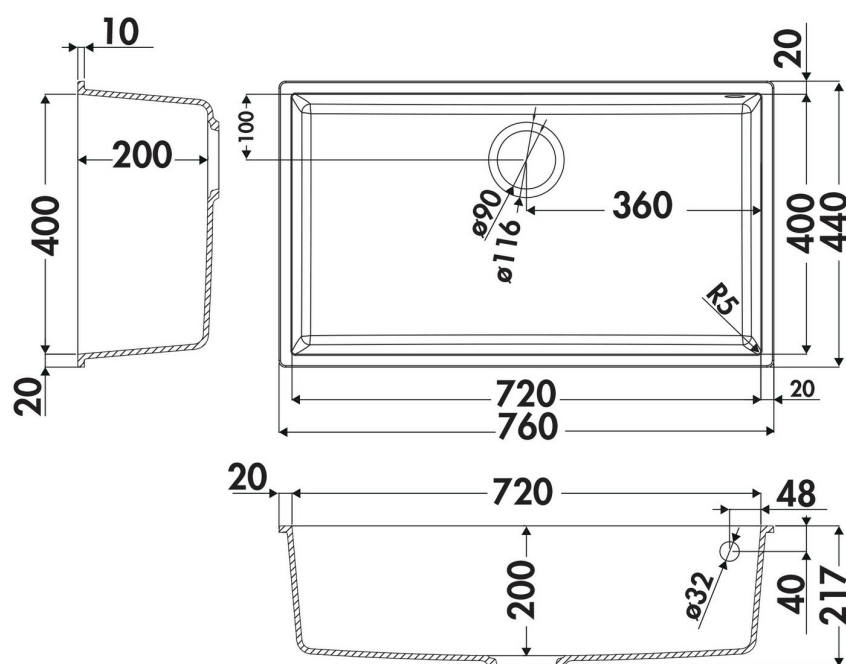

## Spécifications techniques

### Dimensions & Poids

Largeur (en mm)	760
Profondeur (en mm)	440
Dimension sous meuble (en mm)	800
Largeur encastrement (en mm)	720
Profondeur encastrement (en mm)	400
Largeur cuve (en mm)	720
Profondeur cuve (en mm)	400

Hauteur cuve (en mm)	200
Diamètre bonde cuve (en mm)	90
Rayon angle (en mm)	5
Poids net (en kg)	10.88
Largeur cuve principale (en mm)	720

## **i Informations complémentaires**

Type de cuve	Sous-plan
Nombre de bacs	1 grand bac
Type vidage	Manuel chromé
Trop plein	Oui
Montage robinetterie sur évier	Non
Norme	EN13310
Code EAN	3537390675190
Nouveautés	Oui
Marque	Luisina