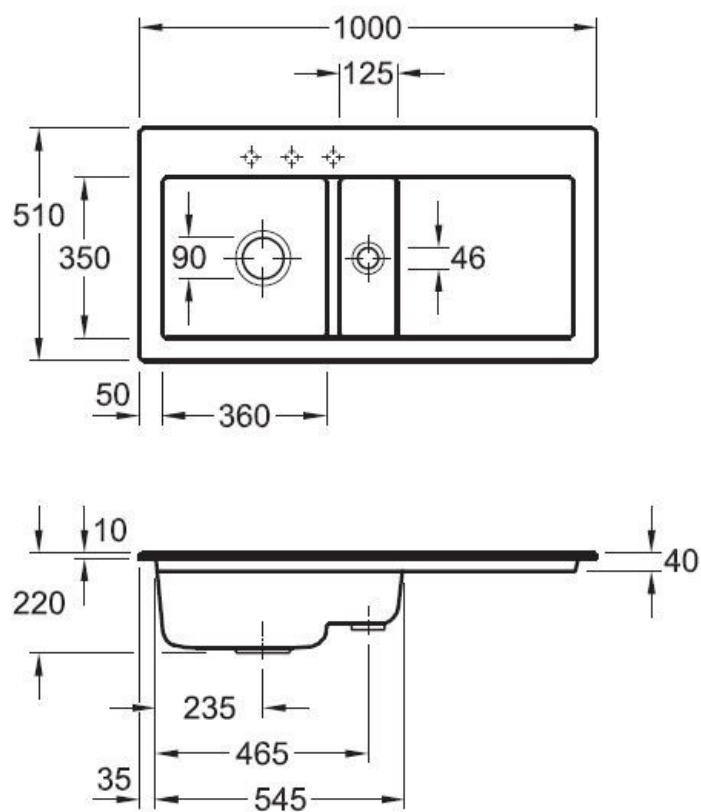

Subway Ebony

EV6770 02 S5

Diamètre de perçage pour la manette de vidage : 35 mm. Evier à encastrer Luisiceram avec vidage automatique chromé.

Scannez-moi pour retrouver la fiche produit !

Spécifications techniques

Matériau & Coloris

Matériau	Luisiceram
Couleur	Noir
Couleur évier	Ebony

Dimensions & Poids

Largeur (en mm)	1000
Profondeur (en mm)	510
Dimension mini sous-évier (en mm)	600
Largeur encastrement (en mm)	970
Profondeur encastrement (en mm)	480
Largeur cuve 1 (en mm)	360
Profondeur cuve 1 (en mm)	350
Hauteur cuve 1 (en mm)	220
Diamètre bonde cuve 1 (en mm)	90
Largeur cuve 2 (en mm)	125
Profondeur cuve 2 (en mm)	350

Diamètre bonde cuve 2 (en mm)	46
Poids net (en kg)	26.1
📄 Informations complémentaires	
Type d'évier	À encastrer
Nombre de bacs	1 bac 1/2
Type vidage	Automatique chromé
Trop plein	Oui
Montage robinetterie sur évier	Oui
Positionnement égouttoir	Droite
Nombre trous prépercés par côté	3
Nombre d'égouttoirs	1
Norme	EN13310
Code EAN	4022693910585
Marque	Villeroy & Boch