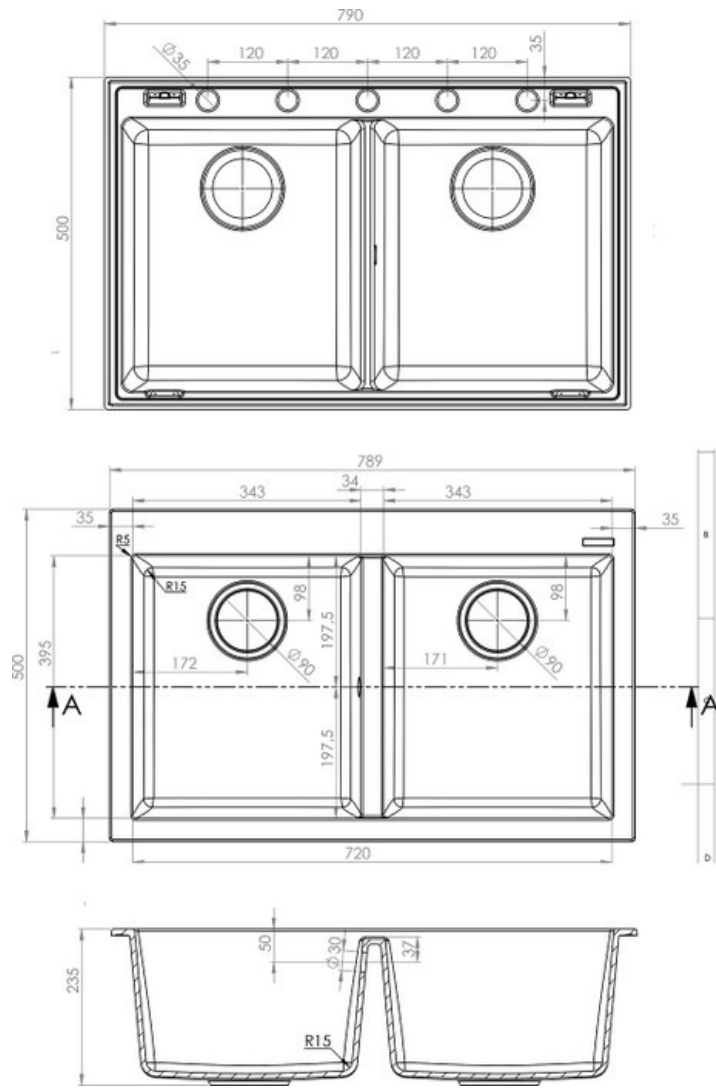

### Dimensions & Poids

Largeur (en mm)	790
Profondeur (en mm)	500
Dimension mini sous-évier (en mm)	800
Largeur encastrement (en mm)	770
Profondeur encastrement (en mm)	480
Largeur cuve 1 (en mm)	343
Profondeur cuve 1 (en mm)	395
Hauteur cuve 1 (en mm)	235
Diamètre bonde cuve 1 (en mm)	90

Largeur cuve 2 (en mm)	343
Profondeur cuve 2 (en mm)	395
Hauteur cuve 2 (en mm)	235
Diamètre bonde cuve 2 (en mm)	90
Poids net (en kg)	14.44

## Informations complémentaires

Type de cuve	À encastrer
Nombre de bacs	2 bacs
Type vidage	1 cuve en vidage automatique - 1 cuve en vidage manuel
Trop plein	Oui
Montage robinetterie sur évier	Oui
Positionnement égouttoir	Sans
Nombre trous prépercés par côté	5
Norme	EN13310
Code EAN	3537390365374
Marque	Luisina