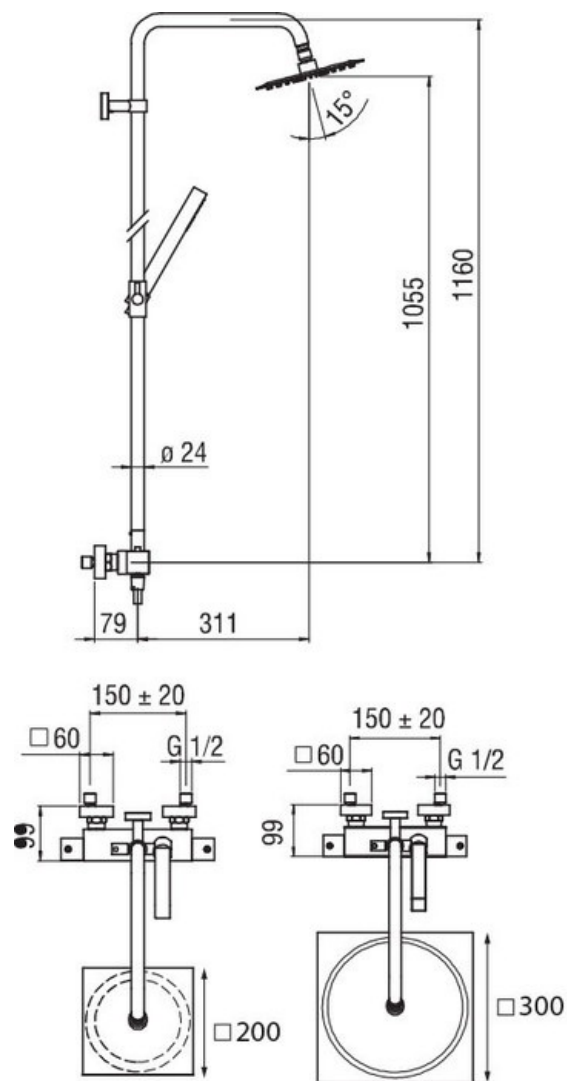

Clapet anti-retour

Oui

Inverseur poignée

Oui

Code EAN

8018014956840

luisina
DESIGN

La Boisinière - 35530 Servon-sur-Vilaine

Tél : 02 99 00 24 24

SIRET 31828963400038 - RCS Rennes B 318 289 634 - TVA FR41318289634

SCD LUISINA © 1989-2024