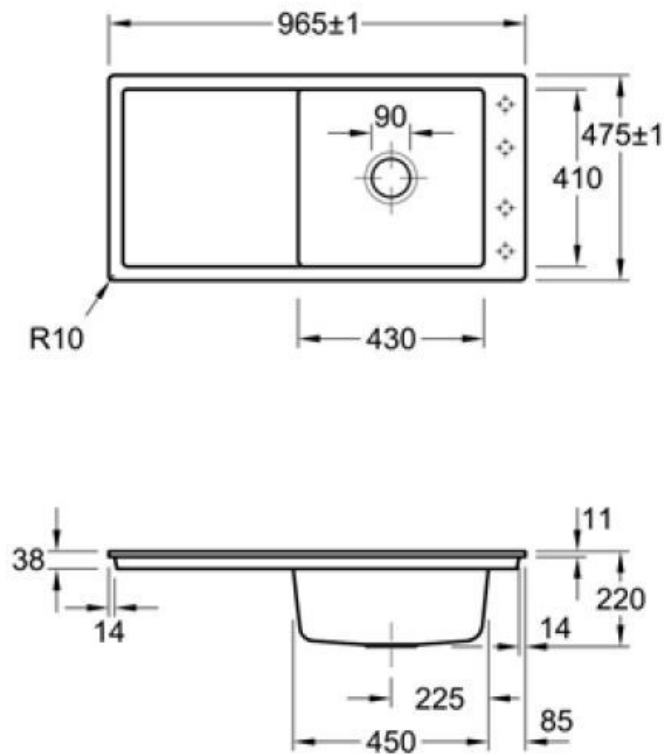

### Dimensions & Poids

Largeur (en mm)	965
Profondeur (en mm)	475
Dimension mini sous-évier (en mm)	600
Largeur cuve (en mm)	430
Profondeur cuve (en mm)	410
Hauteur cuve (en mm)	220
Diamètre bonde cuve (en mm)	90
Poids net (en kg)	25.5

Montage robinetterie sur évier

Oui

Positionnement égouttoir

Réversible

Nombre trous prépercés par côté

4

Nombre d'égouttoirs

1

Norme

EN13310

Code EAN

4047289856443

Marque

Villeroy & Boch

luisina  
DESIGN

La Boisinière - 35530 Servon-sur-Vilaine