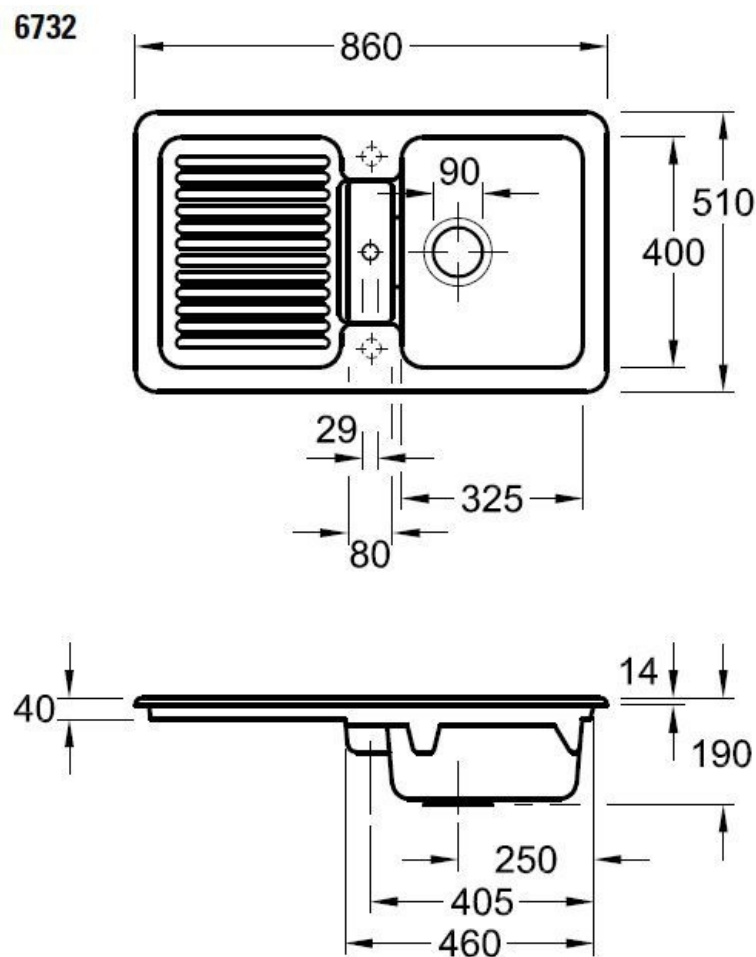

Diamètre bonde cuve 2 (en mm)

29

Poids net (en kg)

23.3

Informations complémentaires

Type d'évier

À encastrer

Nombre de bacs

1 bac 1/2

Type vidage

Automatique chromé

Trop plein

Oui

Montage robinetterie sur évier

Oui

Positionnement égouttoir

Réversible

Nombre trous prépercés par côté

1

Nombre d'égouttoirs

1

Norme

EN13310

Code EAN

3537390238036

Marque

Villeroy & Boch