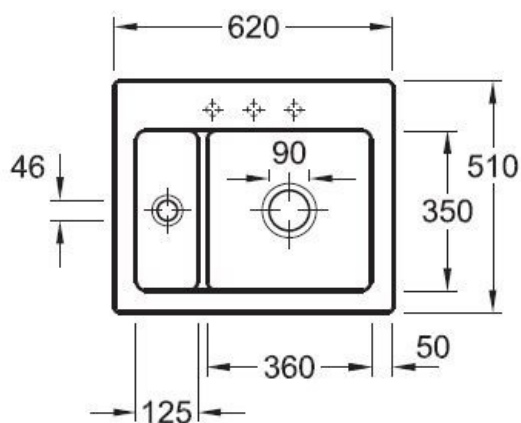

Matériau & Coloris

| | |
|---------------|------------|
| Matériau | Luisiceram |
| Couleur | Noir |
| Couleur évier | Chromit |

Dimensions & Poids

| | |
|-----------------------------------|-----|
| Largeur (en mm) | 620 |
| Profondeur (en mm) | 510 |
| Dimension mini sous-évier (en mm) | 600 |
| Largeur encastrement (en mm) | 590 |
| Profondeur encastrement (en mm) | 480 |
| Largeur cuve 1 (en mm) | 360 |
| Profondeur cuve 1 (en mm) | 350 |
| Hauteur cuve 1 (en mm) | 225 |
| Diamètre bonde cuve 1 (en mm) | 90 |
| Largeur cuve 2 (en mm) | 125 |

3

Norme

ENI3310

Code EAN

4047289852544

Marque

Villeroy & Boch

luisina
DESIGN