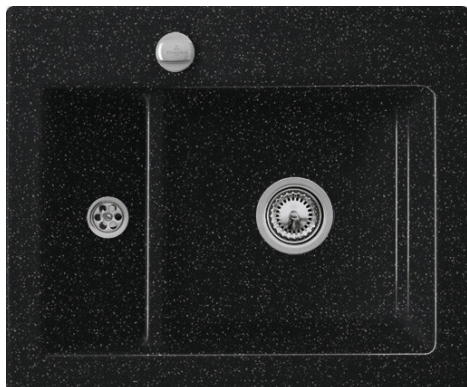

Subway XM Chromit

EV6780 02 J0

Diamètre de perçage pour la manette de vidage : 20 mm. Cuve à encastrer Luisiceram avec vidage automatique chromé.

Scannez-moi pour retrouver la fiche produit !

Spécifications techniques

Matériau & Coloris

| | |
|---------------|------------|
| Matériau | Luisiceram |
| Couleur | Noir |
| Couleur évier | Chromit |

Dimensions & Poids

| | |
|-----------------------------------|-----|
| Largeur (en mm) | 620 |
| Profondeur (en mm) | 510 |
| Dimension mini sous-évier (en mm) | 600 |
| Largeur encastrement (en mm) | 590 |
| Profondeur encastrement (en mm) | 480 |
| Largeur cuve 1 (en mm) | 360 |
| Profondeur cuve 1 (en mm) | 350 |
| Hauteur cuve 1 (en mm) | 225 |
| Diamètre bonde cuve 1 (en mm) | 90 |
| Largeur cuve 2 (en mm) | 125 |

1 bac 1/2

Type vidage

Automatique chromé

Trop plein

Oui

Montage robinetterie sur évier

Oui

Nombre trous prépercés par côté