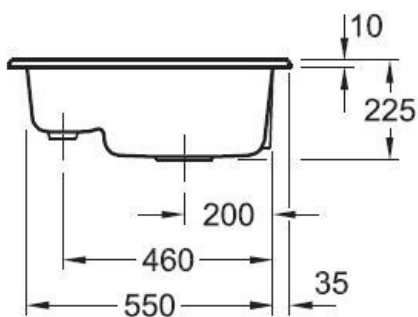

Matériau & Coloris

| | |
|---------------|------------|
| Matériau | Luisiceram |
| Couleur | Noir |
| Couleur évier | Chromit |

Dimensions & Poids

| | |
|-----------------------------------|-----|
| Largeur (en mm) | 620 |
| Profondeur (en mm) | 510 |
| Dimension mini sous-évier (en mm) | 600 |
| Largeur encastrement (en mm) | 590 |
| Profondeur encastrement (en mm) | 480 |
| Largeur cuve 1 (en mm) | 360 |
| Profondeur cuve 1 (en mm) | 350 |
| Hauteur cuve 1 (en mm) | 225 |
| Diamètre bonde cuve 1 (en mm) | 90 |
| Largeur cuve 2 (en mm) | 125 |

3

Norme

ENI3310

Code EAN

4047289852544

Marque

Villeroy & Boch

luisina
DESIGN