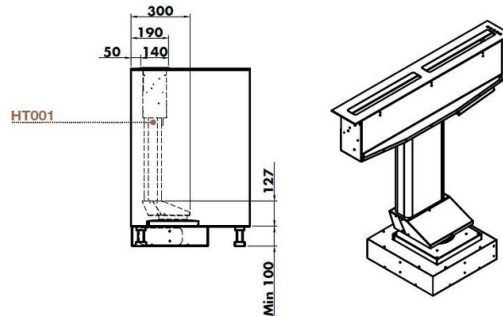

Tubulure Airone HT001

HT001

Scannez-moi pour
retrouver la fiche produit !

Spécifications techniques

📏 Dimensions & Poids

Longueur (en mm)	1200
Largeur (en mm)	220
Hauteur (en mm)	90
Poids net (en kg)	2.36

📄 Informations complémentaires