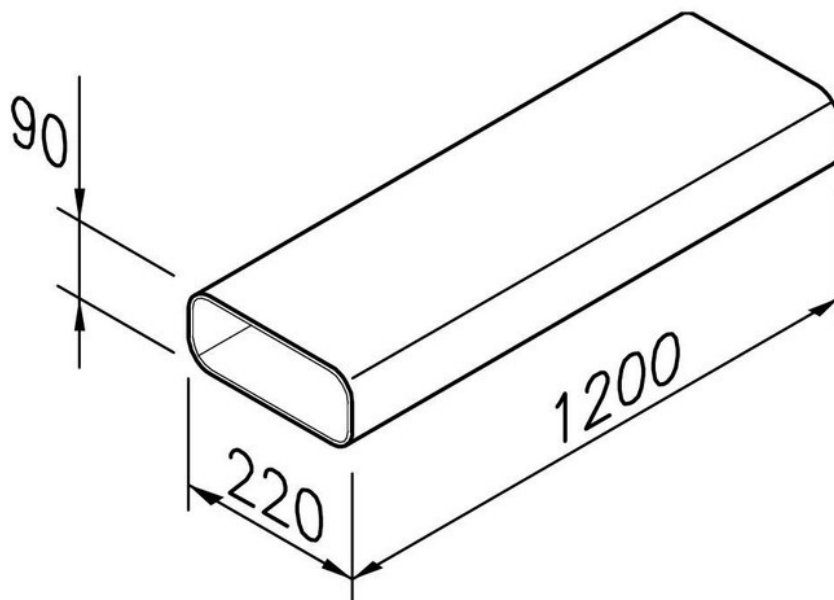

📄 Informations complémentaires

Code EAN

3537390317465