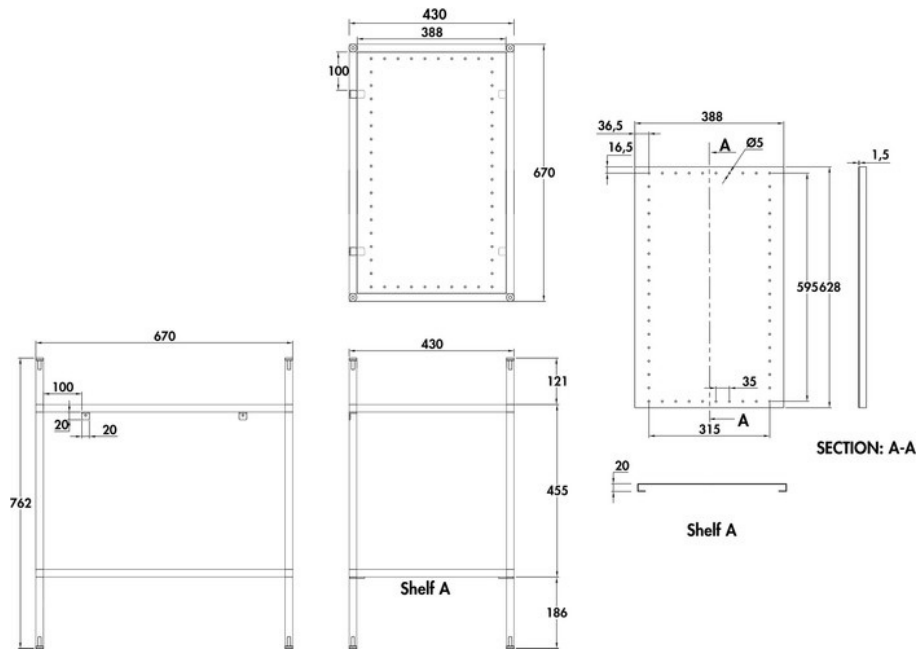

Piètement Shoreditch

FRAME002

Piètement en acier pour lavabo 700 mm. Lavabo SHR.017 vendu séparément.

Scannez-moi pour retrouver la fiche produit !

Spécifications techniques

Matériau & Coloris

Matériau	Acier
Couleur	Noir

Dimensions & Poids

Longueur (en mm)	670
Largeur (en mm)	430
Hauteur (en mm)	762
Poids net (en kg)	3

Informations complémentaires

Code EAN	5055806042766

luisina
DESIGN

La Boisinière - 35530 Servon-sur-Vilaine

Tél : 02 99 00 24 24

SIRET 31828963400038 - RCS Rennes B 318 289 634 - TVA FR41318289634

SCD LUISINA © 1989-2024