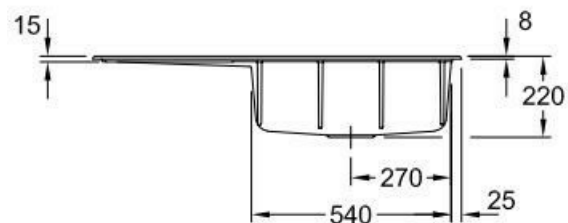

### Dimensions & Poids

Largeur (en mm)	1000
Profondeur (en mm)	510
Dimension sous meuble (en mm)	600
Largeur encastrement (en mm)	970
Profondeur encastrement (en mm)	480
Largeur cuve (en mm)	515
Profondeur cuve (en mm)	360

Hauteur cuve (en mm)	220
Diamètre bonde cuve (en mm)	90
Poids net (en kg)	23
Largeur cuve principale (en mm)	515

## 📘 Informations complémentaires

Type d'évier	À encastrer
Nombre de bacs	1 grand bac
Type vidage	Automatique chromé
Trop plein	Oui
Montage robinetterie sur évier	Oui
Positionnement égouttoir	Gauche
Nombre d'égouttoirs	1
Norme	EN13310
Code EAN	4062373797563
Marque	Villeroy & Boch