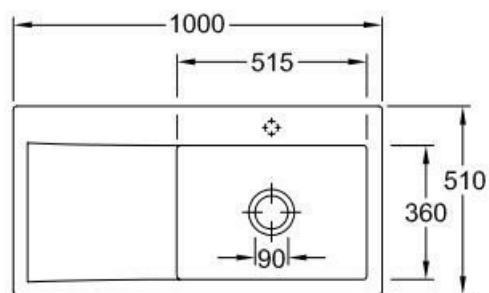

### Dimensions & Poids

Largeur (en mm)	1000
Profondeur (en mm)	510
Dimension sous meuble (en mm)	600
Largeur encastrement (en mm)	970
Profondeur encastrement (en mm)	480
Largeur cuve (en mm)	515
Profondeur cuve (en mm)	360

Hauteur cuve (en mm)	220
Diamètre bonde cuve (en mm)	90
Poids net (en kg)	23
Largeur cuve principale (en mm)	515

## 📘 Informations complémentaires

Type d'évier	À encastrer
Nombre de bacs	1 grand bac
Type vidage	Automatique chromé
Trop plein	Oui
Montage robinetterie sur évier	Oui
Positionnement égouttoir	Gauche
Nombre d'égouttoirs	1
Norme	EN13310
Code EAN	4062373797563
Marque	Villeroy & Boch