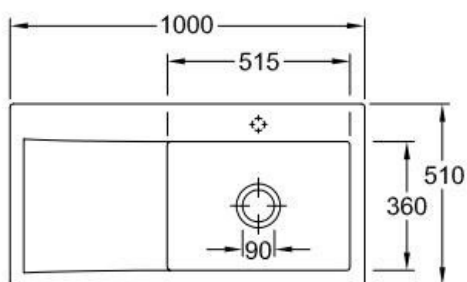

Subway Almond

EV336102AM

Diamètre de perçage pour la manette de vidage : 35 mm. Evier à encastrer Luisiceram avec vidage automatique chromé.

Scannez-moi pour retrouver la fiche produit !

Spécifications techniques

Matériau & Coloris

Matériau	Luisiceram
Couleur	Taupe
Couleur évier	Almond

Dimensions & Poids

Largeur (en mm)	1000
Profondeur (en mm)	510
Dimension mini sous-évier (en mm)	600
Largeur encastrement (en mm)	970
Profondeur encastrement (en mm)	480
Largeur cuve (en mm)	515
Profondeur cuve (en mm)	360
Hauteur cuve (en mm)	220
Diamètre bonde cuve (en mm)	90
Poids net (en kg)	23

Informations complémentaires

Type d'évier	À encastrer
Nombre de bacs	1 grand bac
Type vidage	Automatique chromé
Trop plein	Oui
Montage robinetterie sur évier	Oui
Positionnement égouttoir	Gauche
Nombre d'égouttoirs	1
Norme	EN13310
Code EAN	4062373797563
Marque	Villeroy & Boch