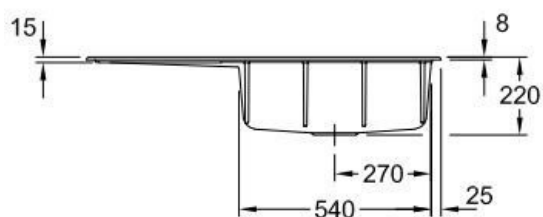

Subway Almond

EV336102AM

Diamètre de perçage pour la manette de vidage : 35 mm. Evier à encastrer Luisiceram avec vidage automatique chromé.

Scannez-moi pour retrouver la fiche produit !

Spécifications techniques

Matériau & Coloris

Matériau	Luisiceram
Couleur	Taupe
Couleur évier	Almond

Dimensions & Poids

Largeur (en mm)	1000
Profondeur (en mm)	510
Dimension mini sous-évier (en mm)	600
Largeur encastrement (en mm)	970
Profondeur encastrement (en mm)	480
Largeur cuve (en mm)	515
Profondeur cuve (en mm)	360
Hauteur cuve (en mm)	220
Diamètre bonde cuve (en mm)	90
Poids net (en kg)	23

Informations complémentaires

Type d'évier	À encastrer
Nombre de bacs	1 grand bac
Type vidage	Automatique chromé
Trop plein	Oui
Montage robinetterie sur évier	Oui
Positionnement égouttoir	Gauche
Nombre d'égouttoirs	1
Norme	EN13310
Code EAN	4062373797563
Marque	Villeroy & Boch