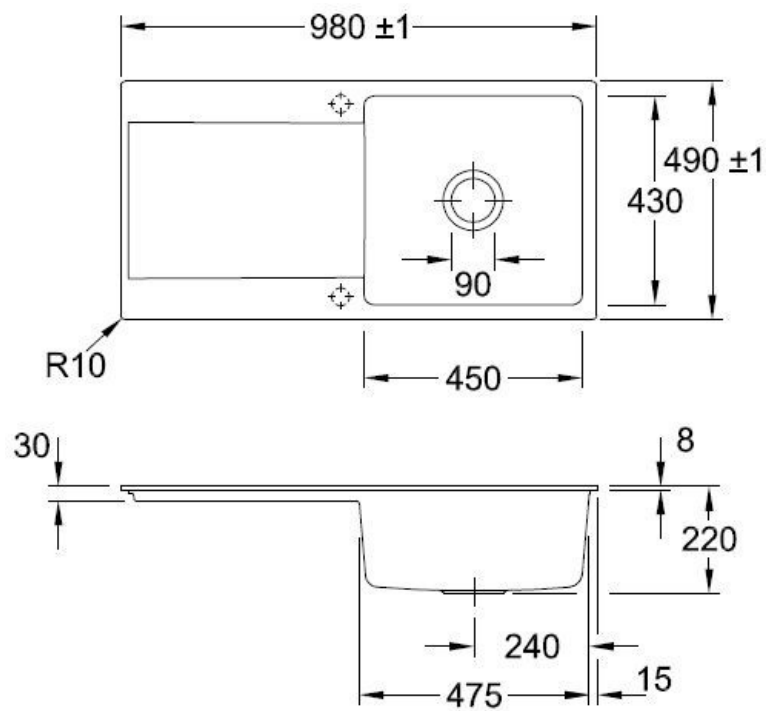

### Dimensions & Poids

Largeur (en mm)	980
Profondeur (en mm)	490
Dimension mini sous-évier (en mm)	600
Largeur cuve (en mm)	450
Profondeur cuve (en mm)	430
Hauteur cuve (en mm)	220
Diamètre bonde cuve (en mm)	90
Poids net (en kg)	27.75

Montage robinetterie sur évier

Oui

Positionnement égouttoir

Réversible

Nombre trous prépercés par côté

2

Nombre d'égouttoirs

1

Norme

EN13310

Code EAN

3537390452494

Marque

Villeroy & Boch

luisina  
DESIGN

La Boisinière - 35530 Servon-sur-Vilaine