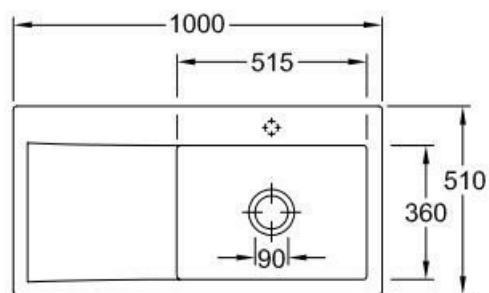

Subway Graphite

EV336102I4

Evier à encastrer Villeroy & Boch 1 grand bac, 1 égouttoir coloris Graphite

Diamètre de perçage pour la manette de vidage : 35 mm. Evier à encastrer Luisiceram avec vidage automatique chromé.

Scannez-moi pour retrouver la fiche produit !

Spécifications techniques

Matériau & Coloris

Matériau	Luisiceram
Couleur	Gris foncé
Couleur évier	Graphite

Dimensions & Poids

Largeur (en mm)	1000
Profondeur (en mm)	510
Dimension sous meuble (en mm)	600
Largeur encastrement (en mm)	970
Profondeur encastrement (en mm)	480
Largeur cuve (en mm)	515
Profondeur cuve (en mm)	360

Hauteur cuve (en mm)	220
Diamètre bonde cuve (en mm)	90
Poids net (en kg)	23
Largeur cuve principale (en mm)	515

ⓘ Informations complémentaires

Type d'évier	À encastrer
Nombre de bacs	1 grand bac
Type vidage	Automatique chromé
Trop plein	Oui
Montage robinetterie sur évier	Oui
Positionnement égouttoir	Gauche
Nombre d'égouttoirs	1
Norme	EN13310
Code EAN	4062373798331
Marque	Villeroy & Boch