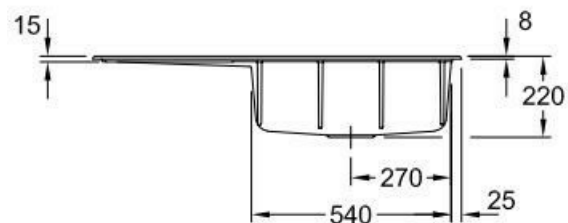

Subway Graphite

EV336102I4

Evier à encastrer Villeroy & Boch 1 grand bac, 1 égouttoir coloris Graphite

Diamètre de perçage pour la manette de vidage : 35 mm. Evier à encastrer Luisiceram avec vidage automatique chromé.

Scannez-moi pour retrouver la fiche produit !

Spécifications techniques

Matériau & Coloris

Matériau	Luisiceram
Couleur	Gris foncé
Couleur évier	Graphite

Dimensions & Poids

Largeur (en mm)	1000
Profondeur (en mm)	510
Dimension sous meuble (en mm)	600
Largeur encastrement (en mm)	970
Profondeur encastrement (en mm)	480
Largeur cuve (en mm)	515
Profondeur cuve (en mm)	360

Hauteur cuve (en mm)	220
Diamètre bonde cuve (en mm)	90
Poids net (en kg)	23
Largeur cuve principale (en mm)	515

ⓘ Informations complémentaires

Type d'évier	À encastrer
Nombre de bacs	1 grand bac
Type vidage	Automatique chromé
Trop plein	Oui
Montage robinetterie sur évier	Oui
Positionnement égouttoir	Gauche
Nombre d'égouttoirs	1
Norme	EN13310
Code EAN	4062373798331
Marque	Villeroy & Boch