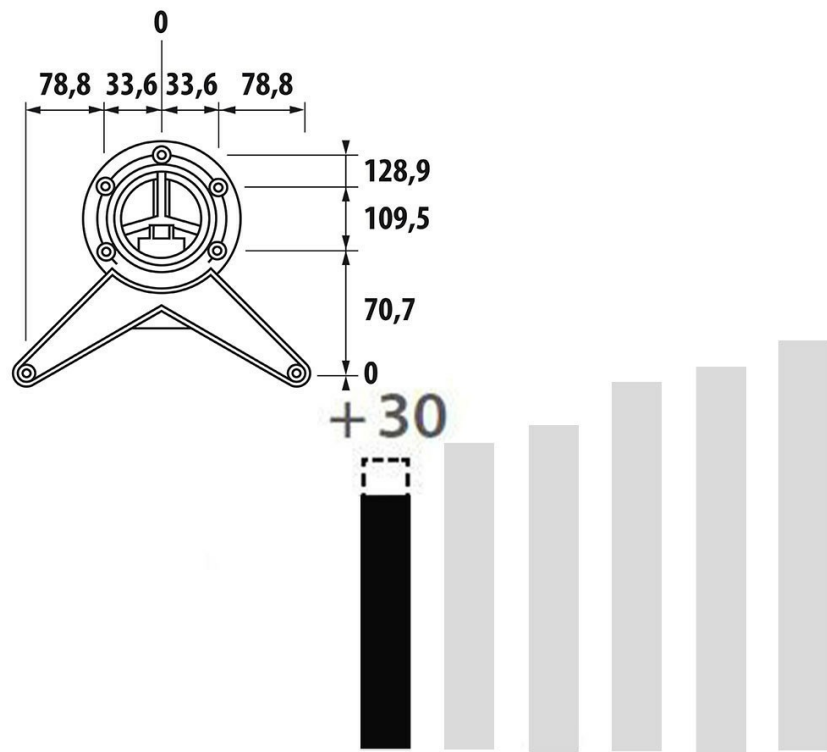

Pied rond basique Blanc 705 mm

ZDNPR670006

Pied de table rond en blanc H 705 mm - Ø60 mm

Clé BTR fournie pour le montage. Réglage de la hauteur par patin.

Scannez-moi pour
retrouver la fiche produit !

Spécifications techniques

Matériau & Coloris

Matériau	Acier
Couleur	Blanc

Dimensions & Poids

Hauteur (en mm)	705
Dimension pied (en mm)	Ø60
Poids net (en kg)	1.6
Réhausse (en mm)	0 /+ 30

Informations complémentaires

Forme	Rond
Fixations	Vis incluses

H705

luisina
DESIGN

La Boisinière - 35530 Servon-sur-Vilaine

Tél : 02 99 00 24 24

SIRET 31828963400038 - RCS Rennes B 318 289 634 - TVA FR41318289634

SCD LUISINA © 1989-2026