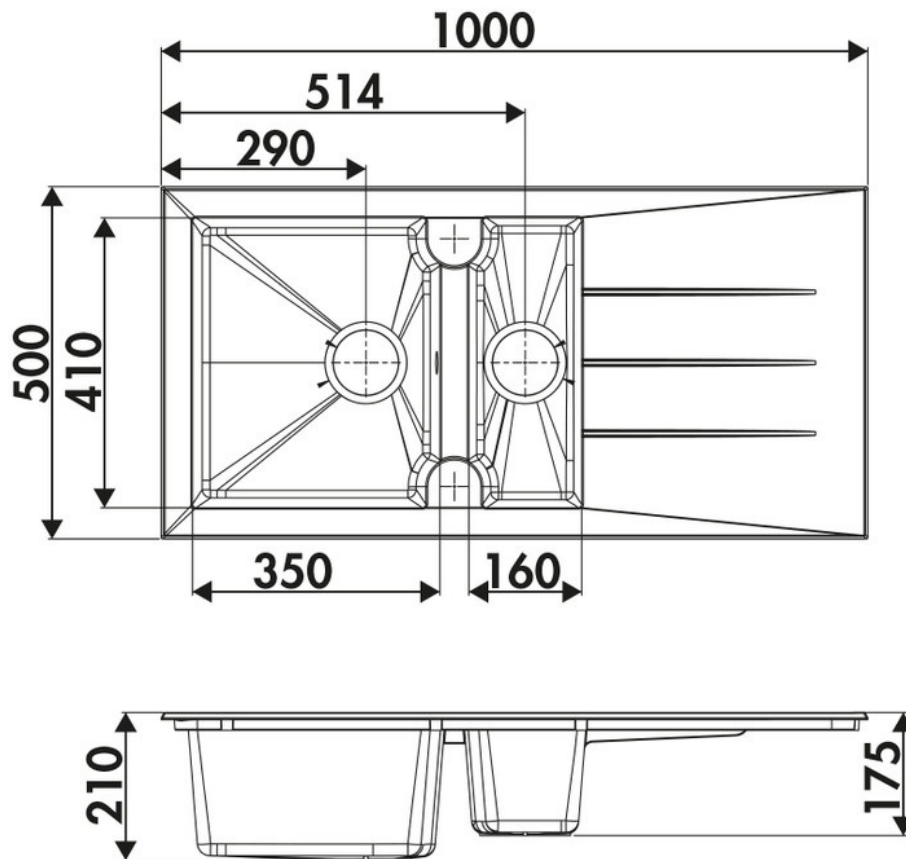

Slam Granité Noir

EV187 129

Diamètre de perçage pour la manette de vidage : 35 mm. Evier à encastrer Naturalite avec vidage manuel gain de place.

Scannez-moi pour retrouver la fiche produit !

Spécifications techniques

Matériau & Coloris

Matériau	Naturalite
Couleur	Noir
Couleur évier	Granité Noir

Dimensions & Poids

Largeur (en mm)	1000
Profondeur (en mm)	500
Dimension mini sous-évier (en mm)	600
Largeur encastrement (en mm)	980
Profondeur encastrement (en mm)	480
Largeur cuve 1 (en mm)	350
Profondeur cuve 1 (en mm)	410
Hauteur cuve 1 (en mm)	210
Diamètre bonde cuve 1 (en mm)	90
Largeur cuve 2 (en mm)	160

Profondeur cuve 2 (en mm)	410
Hauteur cuve 2 (en mm)	175
Diamètre bonde cuve 2 (en mm)	90
Rayon angle (en mm)	10
Poids net (en kg)	11.7

Informations complémentaires

Type d'évier	À encastrer
Nombre de bacs	1 bac 1/2
Type vidage	Manuel gain de place
Trop plein	Oui
Montage robinetterie sur évier	Oui
Positionnement égouttoir	Réversible
Nombre trous prépercés par côté	1
Nombre d'égouttoirs	1
Norme	EN13310
Code EAN	3537390193809
Marque	Luisina