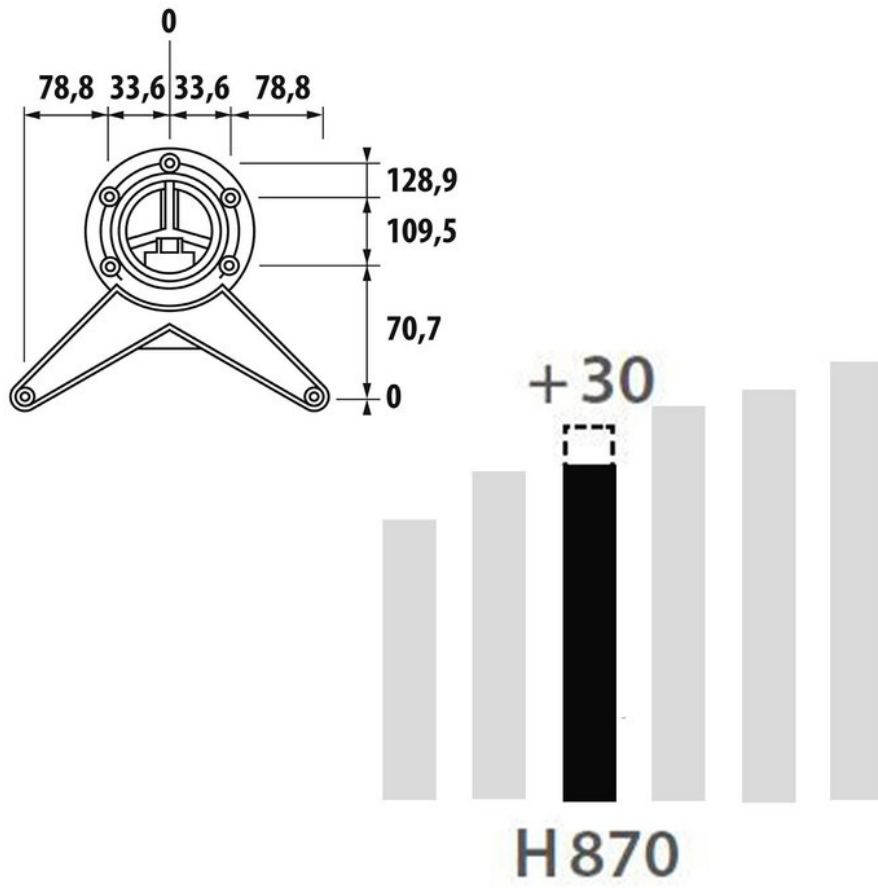

Pied rond basique Noir mat 870 mm

ZDN PR609 079

Interface d'assemblage Oversized Delta7 en alliage de zinc, aluminium et cuivre. Clé BTR fournie pour le montage.

Scannez-moi pour
retrouver la fiche produit !

Spécifications techniques

Matériau & Coloris

Matériau	Acier
Couleur	Noir

Dimensions & Poids

Hauteur (en mm)	870
Réhausse par verrin (en mm)	0 /+ 30
Dimension pied (en mm)	Ø60
Poids net (en kg)	1.82

Informations complémentaires

Forme	Rond
Solidité	Vérin en ABS 1ère fusion
Fixations	Vis incluses
Code EAN	3537390450872

luisina
DESIGN

La Boisinière - 35530 Servon-sur-Vilaine

Tél : 02 99 00 24 24

SIRET 31828963400038 - RCS Rennes B 318 289 634 - TVA FR41318289634

SCD LUISINA © 1989-2024