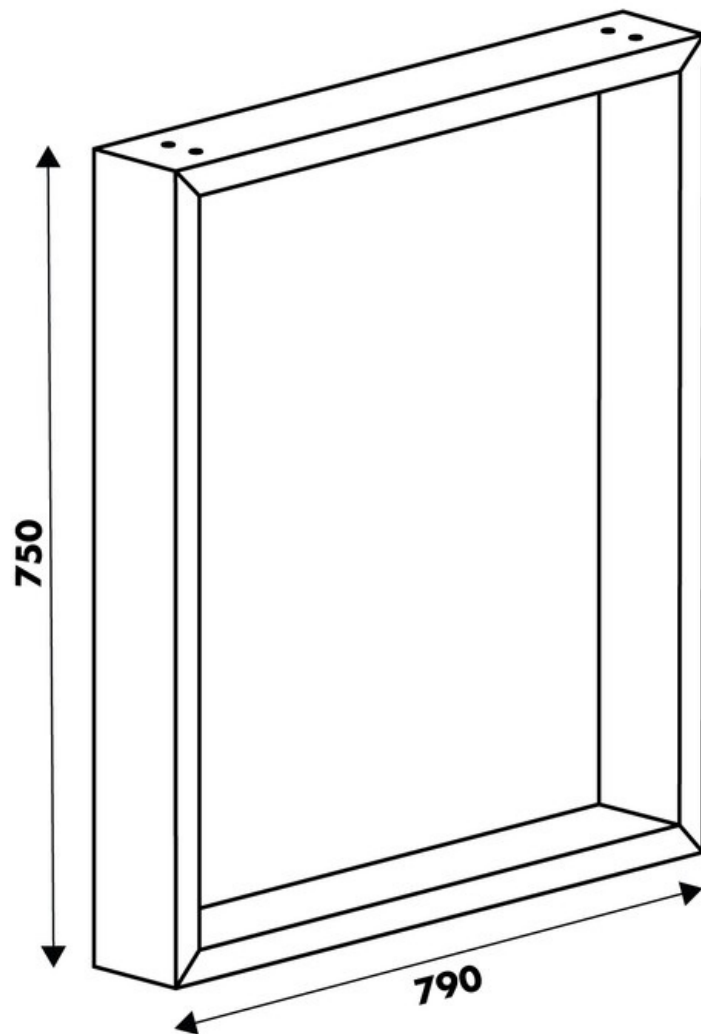

Pied Stef Noir hauteur table 750 mm

36027

Merci de noter qu'après validation de votre commande, ce produit configurable et sur commande ne peut être annulé ou modifié.

Scannez-moi pour retrouver la fiche produit !

Spécifications techniques

Matériau & Coloris

Matériau	Acier
Couleur	Noir

Dimensions & Poids

Largeur (en mm)	790
Hauteur (en mm)	750
Dimension pied (en mm)	25 x 84
Poids net (en kg)	5.73

Informations complémentaires

Forme	Rectangulaire
Charge supportée par pied (en kg)	80
Fixations	Vis (non incluses)
Code EAN	8431563360270

luisina
DESIGN

La Boisinière - 35530 Servon-sur-Vilaine

Tél : 02 99 00 24 24

SIRET 31828963400038 - RCS Rennes B 318 289 634 - TVA FR41318289634