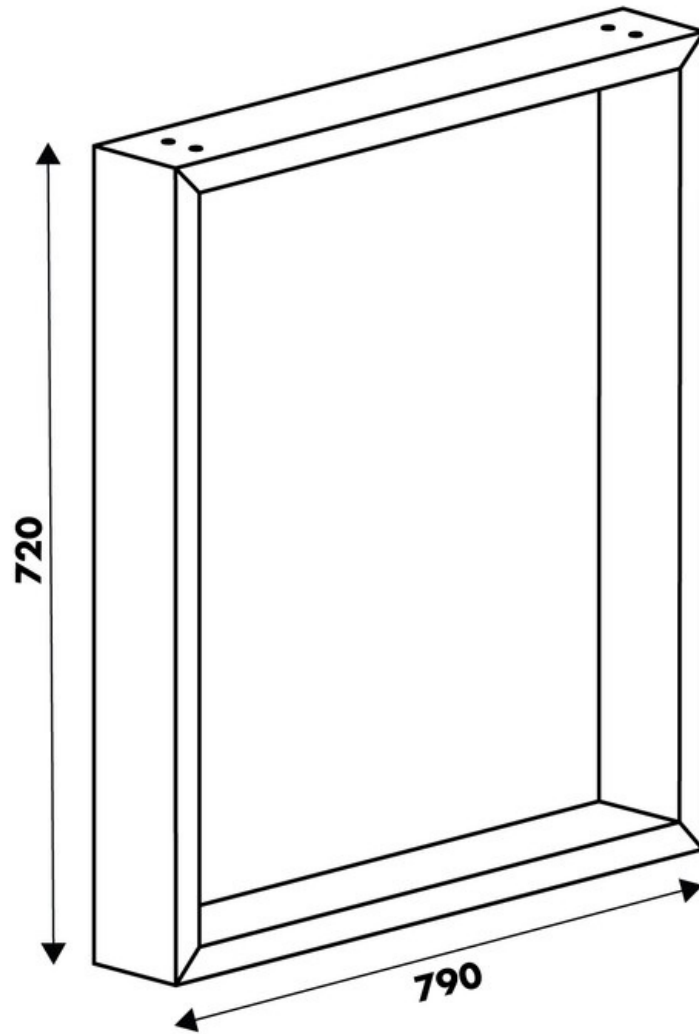

Pied Stef Graphite hauteur table 720 mm

36189

Merci de noter qu'après validation de votre commande, ce produit configurable et sur commande ne peut être annulé ou modifié.

Scannez-moi pour
retrouver la fiche produit !

Spécifications techniques

Matériau & Coloris

Matériau	Acier
Couleur	Graphite

Dimensions & Poids

Largeur (en mm)	790
Hauteur (en mm)	720
Dimension pied (en mm)	25 x 84
Poids net (en kg)	5.68

Informations complémentaires

Forme	Rectangulaire
Charge supportée par pied (en kg)	80
Fixations	Vis (non incluses)

luisina
DESIGN

La Boisinière - 35530 Servon-sur-Vilaine

Tél : 02 99 00 24 24

SIRET 31828963400038 - RCS Rennes B 318 289 634 - TVA FR41318289634

SCD LUISINA © 1989-2024