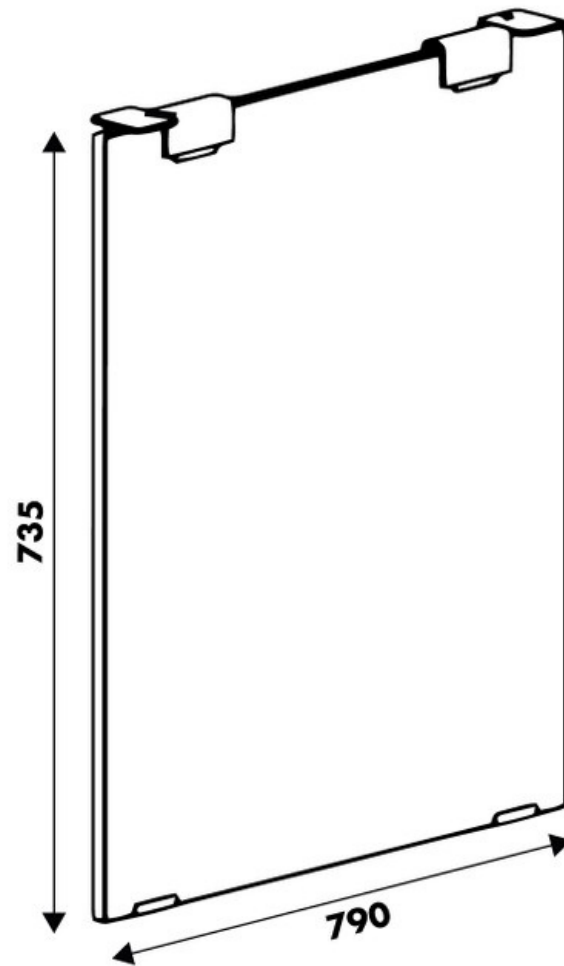

Pied Colas verre hauteur table 735 mm

35971

Merci de noter qu'après validation de votre commande, ce produit configurable et sur commande ne peut être annulé ou modifié.

Scannez-moi pour
retrouver la fiche produit !

Spécifications techniques

Matériau & Coloris

Matériau	Verre
Couleur	Transparent

Dimensions & Poids

Largeur (en mm)	790
Hauteur (en mm)	735
Poids net (en kg)	25

Informations complémentaires

Forme	Rectangulaire
Solidité	Verre trempé de 15 mm d'épaisseur
Fixations	Acier epoxy graphite avec vis (non incluses)
Code EAN	8431563359717