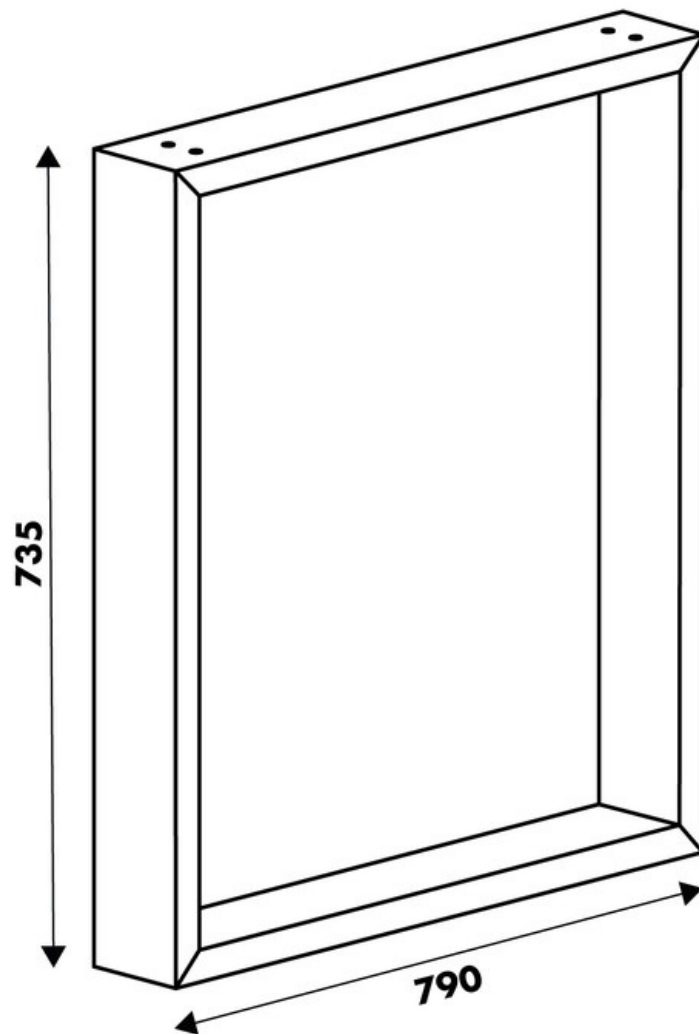

Pied Stef Taupe

hauteur table 735

mm

010535

Merci de noter qu'après validation de votre commande, ce produit configurable et sur commande ne peut être annulé ou modifié.

Scannez-moi pour
retrouver la fiche produit !

Spécifications techniques

Matériau & Coloris

Matériau	Acier
Couleur	Taupe

Dimensions & Poids

Largeur (en mm)	790
Hauteur (en mm)	735
Dimension pied (en mm)	25 x 84

Informations complémentaires

Forme	Rectangulaire
Charge supportée par pied (en kg)	80
Fixations	Vis (non incluses)