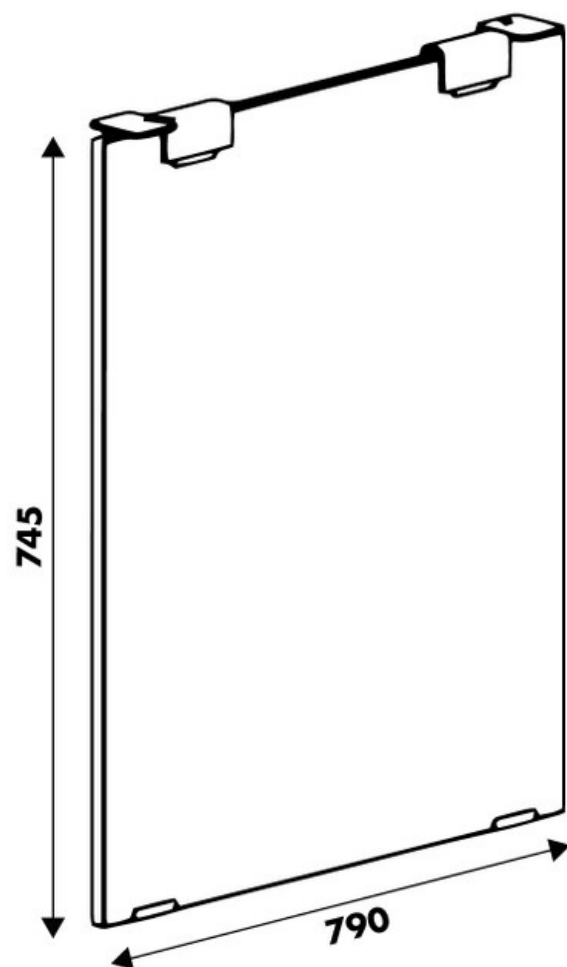

Pied Colas verre hauteur table 745 mm

37412

Merci de noter qu'après validation de votre commande, ce produit configurable et sur commande ne peut être annulé ou modifié.

Scannez-moi pour
retrouver la fiche produit !

Spécifications techniques

Matériau & Coloris

Matériau	Verre
Couleur	Transparent

Dimensions & Poids

Largeur (en mm)	790
Hauteur (en mm)	745
Poids net (en kg)	25

Informations complémentaires

Forme	Rectangulaire
Solidité	Verre trempé de 15 mm d'épaisseur
Fixations	Acier epoxy graphite avec vis (non incluses)
Code EAN	8431563374123