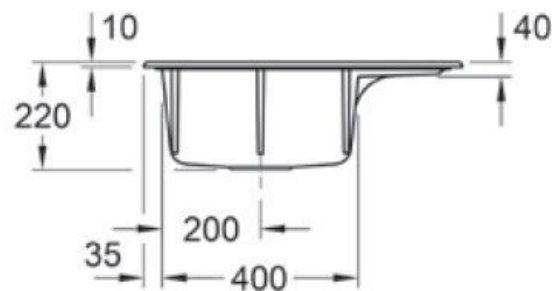

Subway Compact Stone

EV331202SL

Diamètre de perçage pour la manette de vidage : 35 mm. Evier à encastrer Luisiceram avec vidage automatique chromé.

Scannez-moi pour retrouver la fiche produit !

Spécifications techniques

Matériau & Coloris

Matériau	Luisiceram
Couleur	Gris
Couleur évier	Stone

Dimensions & Poids

Largeur (en mm)	650
Profondeur (en mm)	510
Dimension mini sous-évier (en mm)	450
Largeur encastrement (en mm)	620
Profondeur encastrement (en mm)	480
Largeur cuve (en mm)	375
Profondeur cuve (en mm)	350
Hauteur cuve (en mm)	220
Diamètre bonde cuve (en mm)	90

ⓘ Informations complémentaires

Type d'évier	À encastrer
Nombre de bacs	1 bac
Type vidage	Automatique chromé
Trop plein	Oui
Montage robinetterie sur évier	Oui
Positionnement égouttoir	Droite
Nombre trous prépercés par côté	3
Nombre d'égouttoirs	1
Norme	EN13310
Code EAN	3537390514994
Marque	Villeroy & Boch