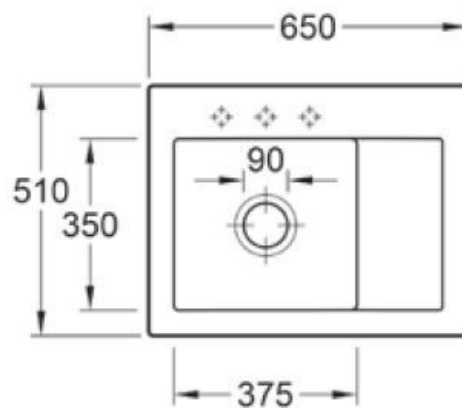

Subway Compact Stone

EV331202SL

Diamètre de perçage pour la manette de vidage : 35 mm. Evier à encastrer Luisiceram avec vidage automatique chromé.

Scannez-moi pour retrouver la fiche produit !

Spécifications techniques

Matériau & Coloris

Matériau	Luisiceram
Couleur	Gris
Couleur évier	Stone

Dimensions & Poids

Largeur (en mm)	650
Profondeur (en mm)	510
Dimension mini sous-évier (en mm)	450
Largeur encastrement (en mm)	620
Profondeur encastrement (en mm)	480
Largeur cuve (en mm)	375
Profondeur cuve (en mm)	350
Hauteur cuve (en mm)	220
Diamètre bonde cuve (en mm)	90

ⓘ Informations complémentaires

Type d'évier	À encastrer
Nombre de bacs	1 bac
Type vidage	Automatique chromé
Trop plein	Oui
Montage robinetterie sur évier	Oui
Positionnement égouttoir	Droite
Nombre trous prépercés par côté	3
Nombre d'égouttoirs	1
Norme	EN13310
Code EAN	3537390514994
Marque	Villeroy & Boch