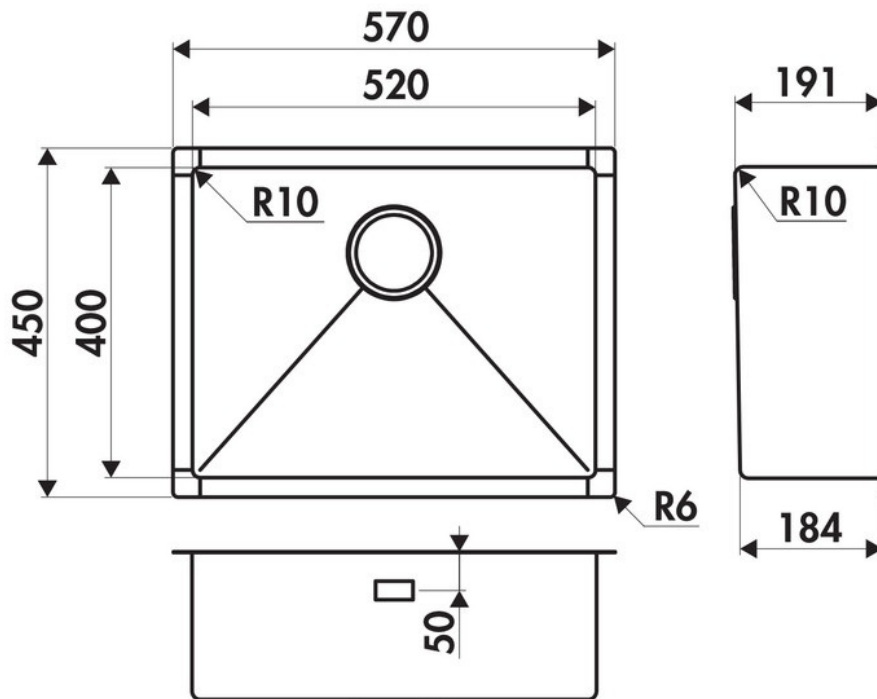

Vibrato Inox nid d'abeille

EVSP54IND6

Diamètre de perçage pour la manette de vidage : 35 mm. Cuve sous-plan Luisinox avec vidage automatique tirette laiton chromée.

Scannez-moi pour retrouver la fiche produit !

Spécifications techniques

Matériau & Coloris

Matériau	Luisinox
Couleur	Inox nid d'abeille
Couleur évier	Inox nid d'abeille

Dimensions & Poids

Largeur (en mm)	570
Profondeur (en mm)	450
Dimension mini sous-évier (en mm)	800
Largeur encastrement (en mm)	520
Profondeur encastrement (en mm)	400
Largeur cuve (en mm)	520
Profondeur cuve (en mm)	400
Hauteur cuve (en mm)	191
Diamètre bonde cuve (en mm)	90

ⓘ Informations complémentaires

Type de cuve	Sous-plan
Nombre de bacs	1 grand bac
Type vidage	Automatique tirette laiton chromée
Trop plein	Oui
Montage robinetterie sur évier	Non
Norme	EN13310
Code EAN	3537390367323
Marque	Luisina