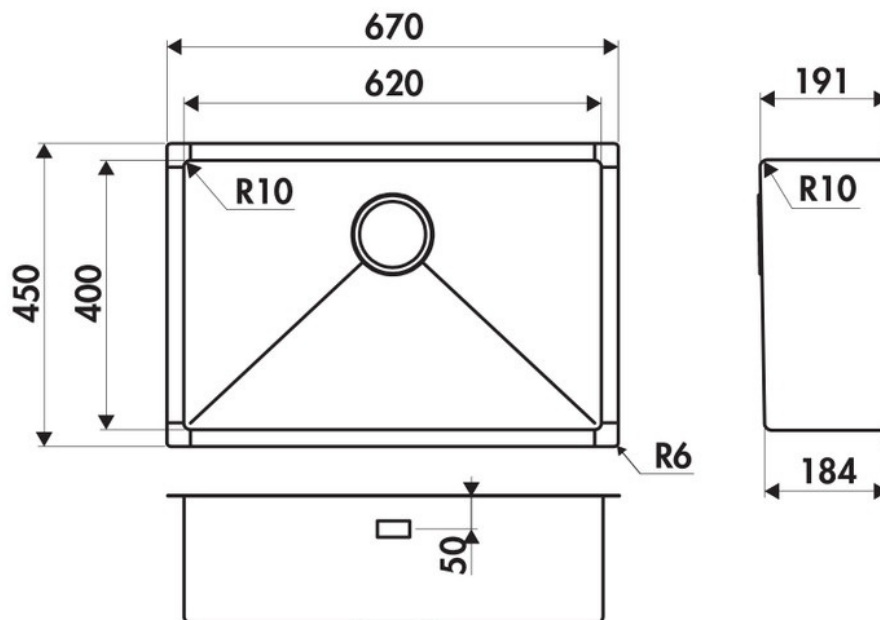

Trop plein

Oui

Montage robinetterie sur évier

Non

Norme

EN13310

Code EAN

3537390368634

Marque

Luisina

luisina
DESIGN

La Boisinière - 35530 Servon-sur-Vilaine

Tél : 02 99 00 24 24

SIRET 31828963400038 - RCS Rennes B 318 289 634 - TVA FR41318289634

SCD LUISINA © 1989-2024