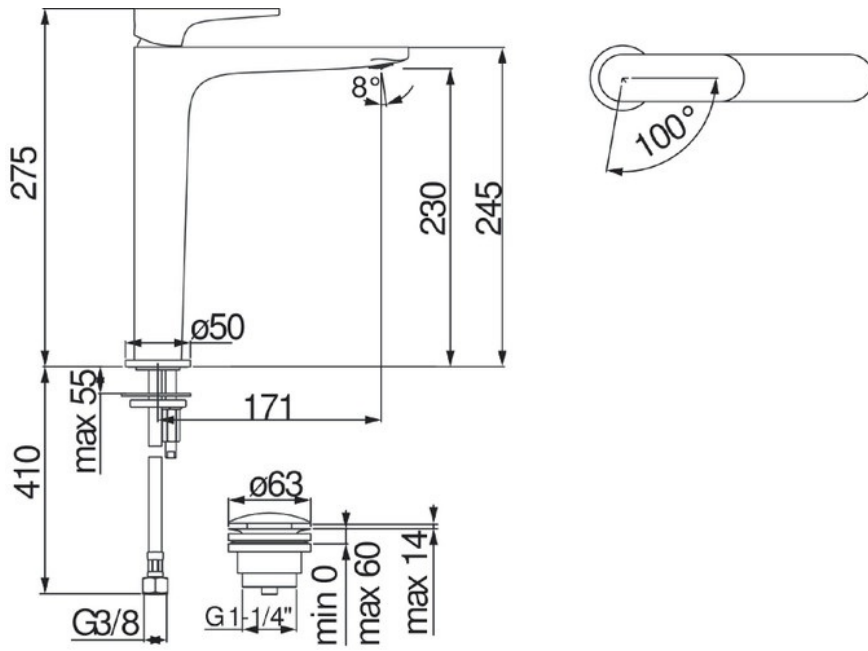

Mitigeur Yoyo

YOE1261282CR

Mitigeur hauteur 275 mm avec vidage laiton clic-clac. Limiteur d'énergie avec ouverture en eau froide.

Scannez-moi pour
retrouver la fiche produit !

Spécifications techniques

Matériau & Coloris

Matériau	Laiton
Couleur	Chromé

Dimensions & Poids

Hauteur (en mm)	275
Hauteur sous bec (en mm)	230
Longueur de bec (en mm)	171
Diamètre base (en mm)	Ø 50

Informations complémentaires

Type de modèle	Mitigeur vasque
Installation	À poser
Type de bec	Bec droit
Type de corps	Haut
Vidage	Vidage 11/4" clic-clac
Raccordement	Flexibles inox Ø 3/8"