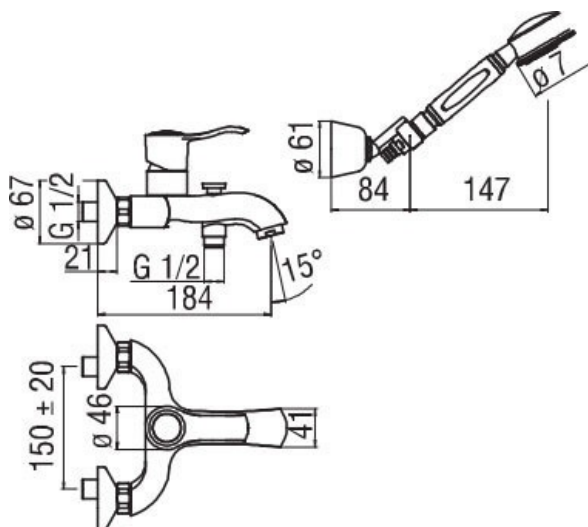

Mitigeur Sofi

SI98110092

Mitigeur équipé d'un limiteur de débit à 50%.

Scannez-moi pour
retrouver la fiche produit !

Spécifications techniques

Matériau & Coloris

Matériau	Laiton
Couleur	Ancien Bronze

Dimensions & Poids

Profondeur (en mm)	184
Flexible de douche (en mm)	1500
Entraxe (en mm)	150 ± 20
Poids net (en kg)	2.24

Informations complémentaires

Type de modèle	Mitigeur bain douche
Installation	Murale sans encastrement
Douchette	Douchette mobile monojet
Support douchette	Orientable
Mécanisme	Cartouche à double position
Limiteur de débit	Oui