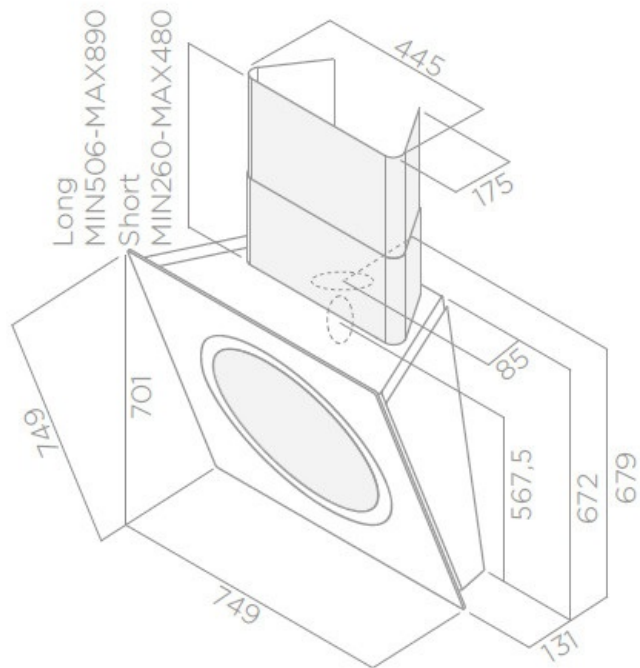

luisina
DESIGN

La Boisinière - 35530 Servon-sur-Vilaine

Tél : 02 99 00 24 24

SIRET 31828963400038 - RCS Rennes B 318 289 634 - TVA FR41318289634

SCD LUISINA © 1989-2024