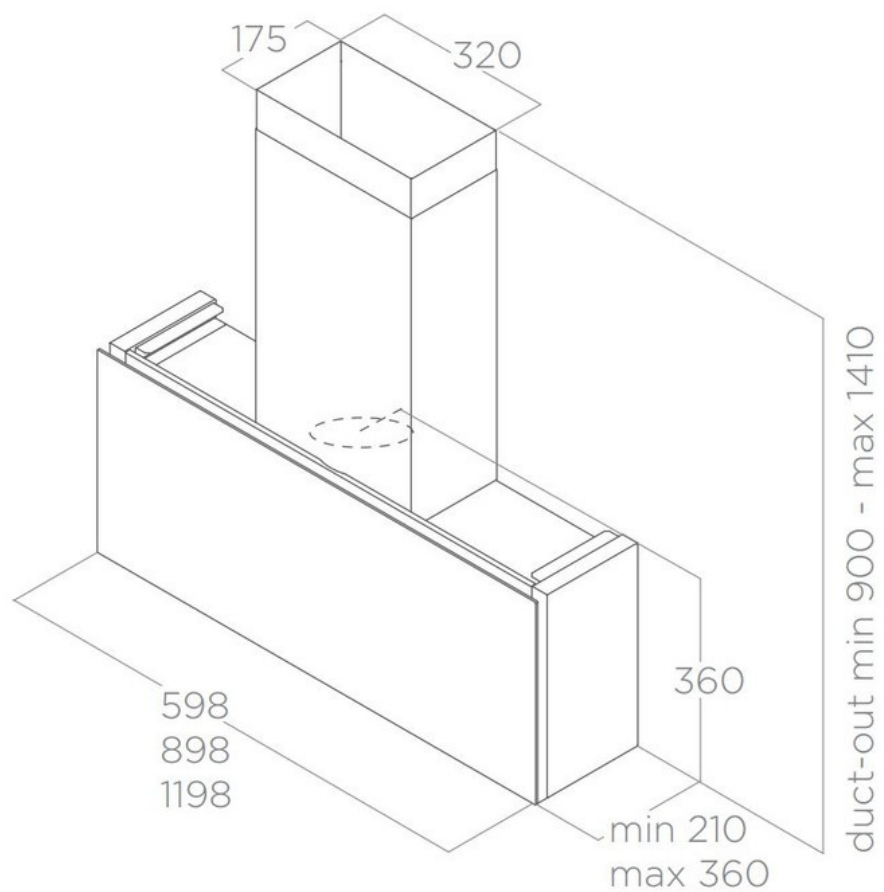

Rules Noir

PRF0163751

Hotte livrée en version recyclage, classe énergétique A. Pour un remplacement des filtres à charbon sur la version 90 cm, prévoir 3 pièces du filtre CFC0166361.

Scannez-moi pour retrouver la fiche produit !

Spécifications techniques

Matériau & Coloris

Matériau	Verre
Couleur	Noir

Dimensions & Poids

Largeur (en mm)	898
Profondeur (en mm)	210
Hauteur (en mm)	360
Hauteur mini avec cheminée (en mm)	900
Hauteur maxi avec cheminée (en mm)	1410
Diamètre de sortie d'air (en mm)	150
Poids net (en kg)	24
Catégorie dimension hotte (en mm)	600 - 900

Informations complémentaires

Marque hotte	Elica
Type de hotte	Murale

Installation	Recyclage
Commandes	Commandes tactiles 3V + I
Puissance du moteur	277 W
Nombre vitesse aspiration	4
Débit d'air minimum (m3/h)	160
Débit d'air max (m3/h)	415
Débit d'air boost (m3/h)	700
Débit d'air selon vitesse (m3/h)	V1 - 160 m3/h ; V2 - 330 m3/h ; V3 - 415 m3/h ; V4+ - 700 m3/h
Niveau sonore min (dB)	40
Niveau sonore max (dB)	58
Niveau sonore boost (dB)	71
Niveau sonore selon vitesse (dB)	V1 - 40 dB ; V2 - 58 dB ; V3 - 60 dB ; V4+ - 71 dB
Pression (PBEP)(PA)	455
Consommation électrique annuelle (AEC)(KWH/A)	43.4
Eclairage	Lampes LEDs
Nombre de lampes	1 x 7 W
Filtre à charbon	Filtre à charbon inclus
Types de filtres à charbon	Filtre régénérable
Référence filtre à charbon	CFC0166361
Filtres à graisse	Filtre à graisse inclus
Types de filtres à graisse	Aluminium
Classe d'efficacité énergétique	A
Classe d'efficacité lumineuse	A
Classe d'efficacité fluidodynamique	A
Classe filtration des graisses	E
Indicateur de saturation des filtres	Oui
Température Kelvin (°K)	3500
Code EAN	8020283049345