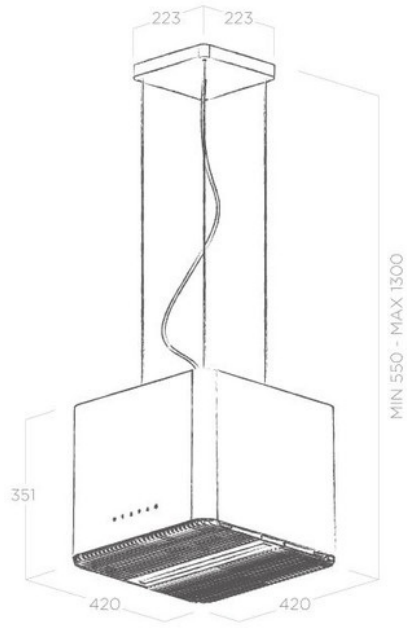

Pix Denim jeans

PRF0146221

Hotte livrée en version recyclage, classe énergétique A. Cette hotte peut être installée au plafond ou au mur : Kit d'installation murale KIT0146153 ; Kit rallonge câbles (2,5m) KIT0147941 ; Kit rallonge câbles (5m) KIT0147942..

Scannez-moi pour retrouver la fiche produit !

Spécifications techniques

📦 Matériau & Coloris

Couleur Denim jeans

📏 Dimensions & Poids

Largeur (en mm) 420

Profondeur (en mm) 420

Hauteur (en mm) 351

Diamètre de sortie d'air (en mm) 150

Catégorie dimension hotte (en mm) 300 - 600

Hauteur mini avec câble (en mm) 550

Hauteur maxi avec câble (en mm) 1300

📄 Informations complémentaires

Marque hotte Elica

Type de hotte Ilot

Installation Recyclage

Commandes

Puissance du moteur	207 W
Nombre vitesse aspiration	4
Débit d'air minimum (m3/h)	250
Débit d'air max (m3/h)	445
Débit d'air boost (m3/h)	610
Débit d'air selon vitesse (m3/h)	V1 - 250 m3/h ; V2 - 358 m3/h ; V3 - 445 m3/h ; V4+ - 610 m3/h
Niveau sonore min (dB)	44
Niveau sonore max (dB)	60
Niveau sonore boost (dB)	65
Niveau sonore selon vitesse (dB)	V1 - 44 dB ; V2 - 53 dB ; V3 - 60 dB ; V4+ - 65 dB
Pression (PBEP)(PA)	425
Consommation électrique annuelle (AEC)(KWH/A)	47.7
Eclairage	Lampes LEDs
Nombre de lampes	1 x 7 W
Filtre à charbon	Filtre à charbon inclus
Types de filtres à charbon	Filtre longue durée
Référence filtre à charbon	KIT0147175
Filtres à graisse	Filtre à graisse inclus
Types de filtres à graisse	Aluminium
Classe d'efficacité énergétique	A
Classe d'efficacité lumineuse	A
Classe d'efficacité fluidodynamique	A
Classe filtration des graisses	D
Clapet anti-retour	Oui
Indicateur de saturation des filtres	Oui
Température Kelvin (°K)	3500
Code EAN	8020283046443