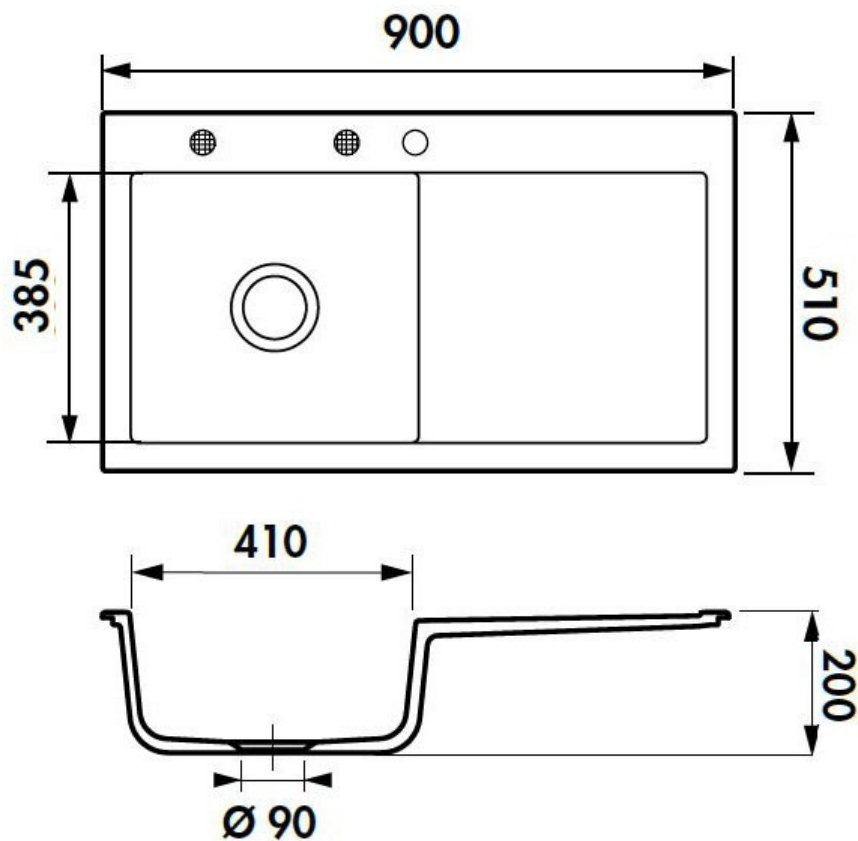

Amor Alu

EV5074G 005

Diamètre de perçage pour la manette de vidage : 35 mm. Evier à encastrer Luisiceram avec vidage automatique chromé.

Scannez-moi pour retrouver la fiche produit !

Spécifications techniques

Matériau & Coloris

Matériau	Luisiceram
Couleur	Gris
Couleur évier	Alu

Dimensions & Poids

Largeur (en mm)	900
Profondeur (en mm)	510
Dimension mini sous-évier (en mm)	500
Largeur encastrement (en mm)	870
Profondeur encastrement (en mm)	480
Largeur cuve (en mm)	410
Profondeur cuve (en mm)	385
Hauteur cuve (en mm)	200
Diamètre bonde cuve (en mm)	90
Poids net (en kg)	28.2

Informations complémentaires

Type d'évier	À encastrer
Nombre de bacs	1 bac
Type vidage	Automatique chromé
Trop plein	Oui
Montage robinetterie sur évier	Oui
Positionnement égouttoir	Droite
Nombre trous prépercés par côté	1
Nombre d'égouttoirs	1
Norme	EN13310
Code EAN	3537390161129
Marque	Luisina