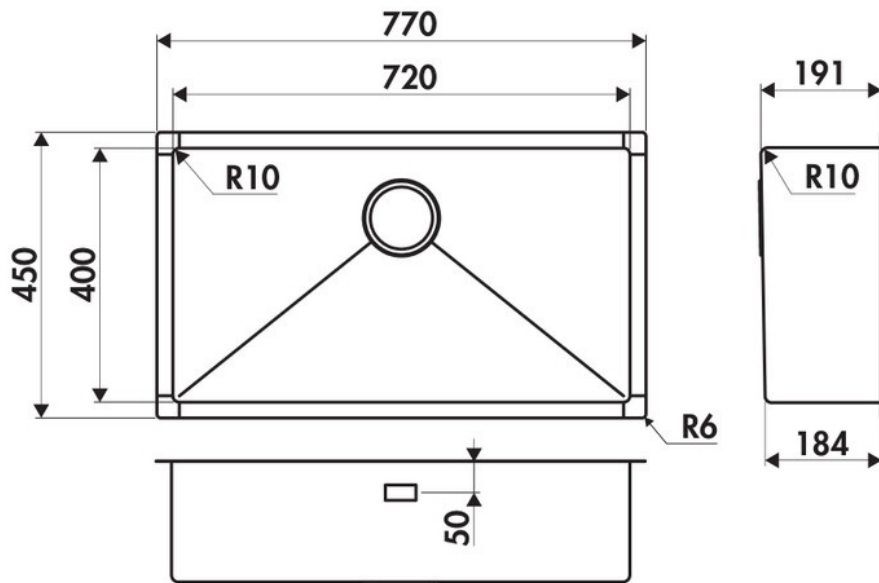

### Dimensions & Poids

Largeur (en mm)	770
Profondeur (en mm)	450
Dimension mini sous-évier (en mm)	900
Largeur encastrement (en mm)	720
Profondeur encastrement (en mm)	400
Largeur cuve (en mm)	720
Profondeur cuve (en mm)	400
Hauteur cuve (en mm)	191
Diamètre bonde cuve (en mm)	90

Oui

Montage robinetterie sur évier

Non

Norme

EN13310

Marque

Luisina

**luisina**  
DESIGN