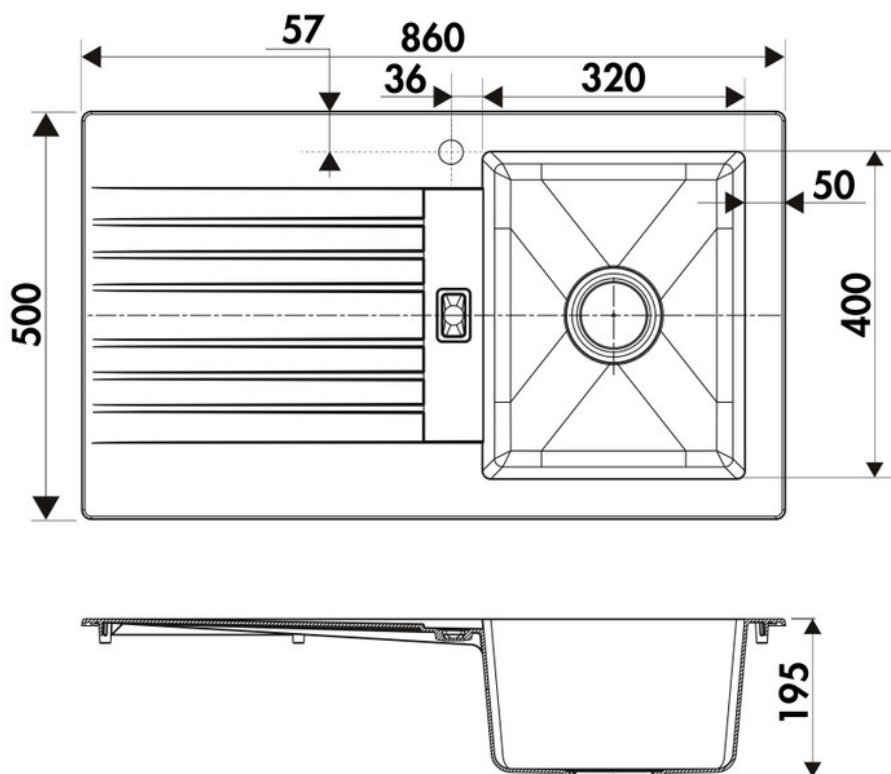

Solaire Blanc

EV295VEAP 006

Diamètre de perçage pour la manette de vidage : 35 mm. Evier à encastrer Naturalite avec vidage manuel gain de place.

Scannez-moi pour retrouver la fiche produit !

Spécifications techniques

Matériau & Coloris

Matériau	Naturalite
Couleur	Blanc
Couleur évier	Blanc

Dimensions & Poids

Largeur (en mm)	860
Profondeur (en mm)	500
Dimension mini sous-évier (en mm)	450
Largeur encastrement (en mm)	820
Profondeur encastrement (en mm)	460
Largeur cuve (en mm)	320
Profondeur cuve (en mm)	400
Hauteur cuve (en mm)	195
Diamètre bonde cuve (en mm)	90
Rayon angle (en mm)	10
Poids net (en kg)	5.98

ⓘ Informations complémentaires

Type d'évier	À encastrer
Nombre de bacs	1 bac
Type vidage	Manuel gain de place
Trop plein	Oui
Montage robinetterie sur évier	Oui
Positionnement égouttoir	Réversible
Nombre trous prépercés par côté	1
Nombre d'égouttoirs	1
Norme	EN13310
Code EAN	3537390309842
Marque	Luisina